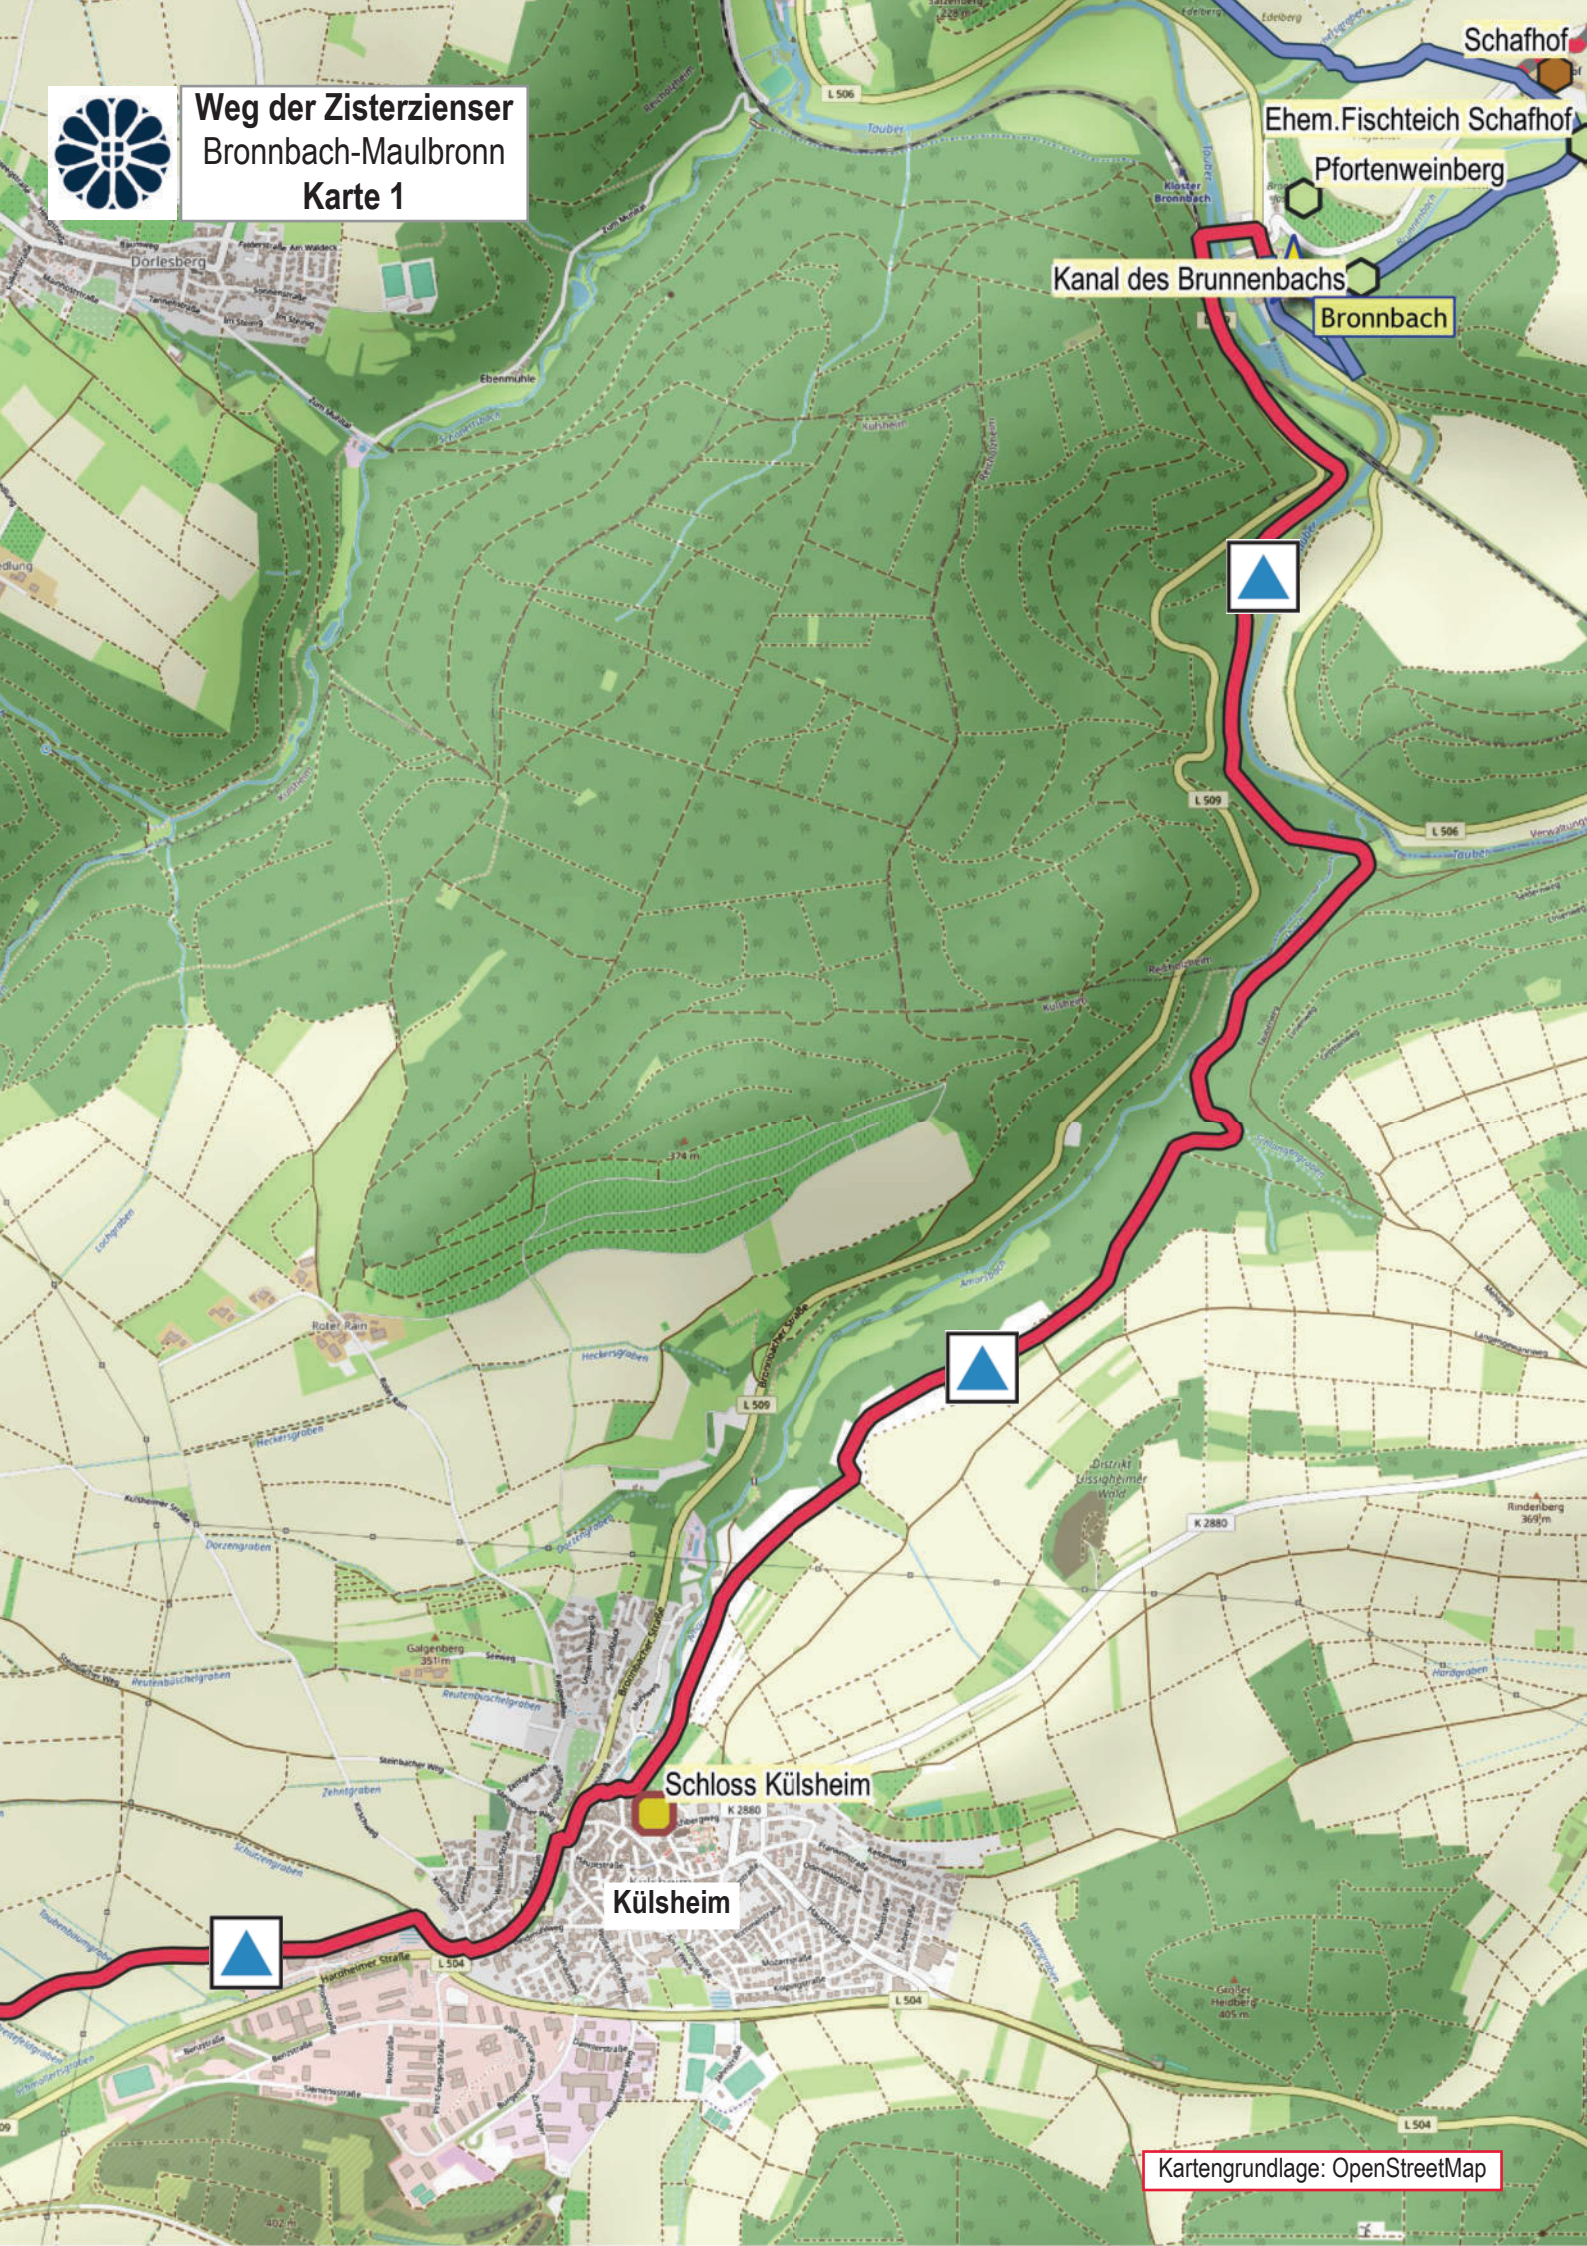

# Weg der Zisterzienser Bronnbach-Maulbronn Karte 1

# Weg der Zisterzienser Bronnbach - Maulbronn Karte 2

Hofgut Breitnau

Steinfurt

Kilsheim

**Weg der Zisterzienser  
Bronnbach-Maulbronn  
Karte 3**

Weg der Zisterzienser  
Bronnbach-Maulbronn  
Karte 4

Weg der Zisterzienser  
Bronnbach-Maulbronn  
Karte 5

Limes-Wachturm

Limes-Wachturm

Rinschheim

Götzingen

Götzingen

Jagsthausen

Kartengrundlage: OpenStreetMap

Widdern