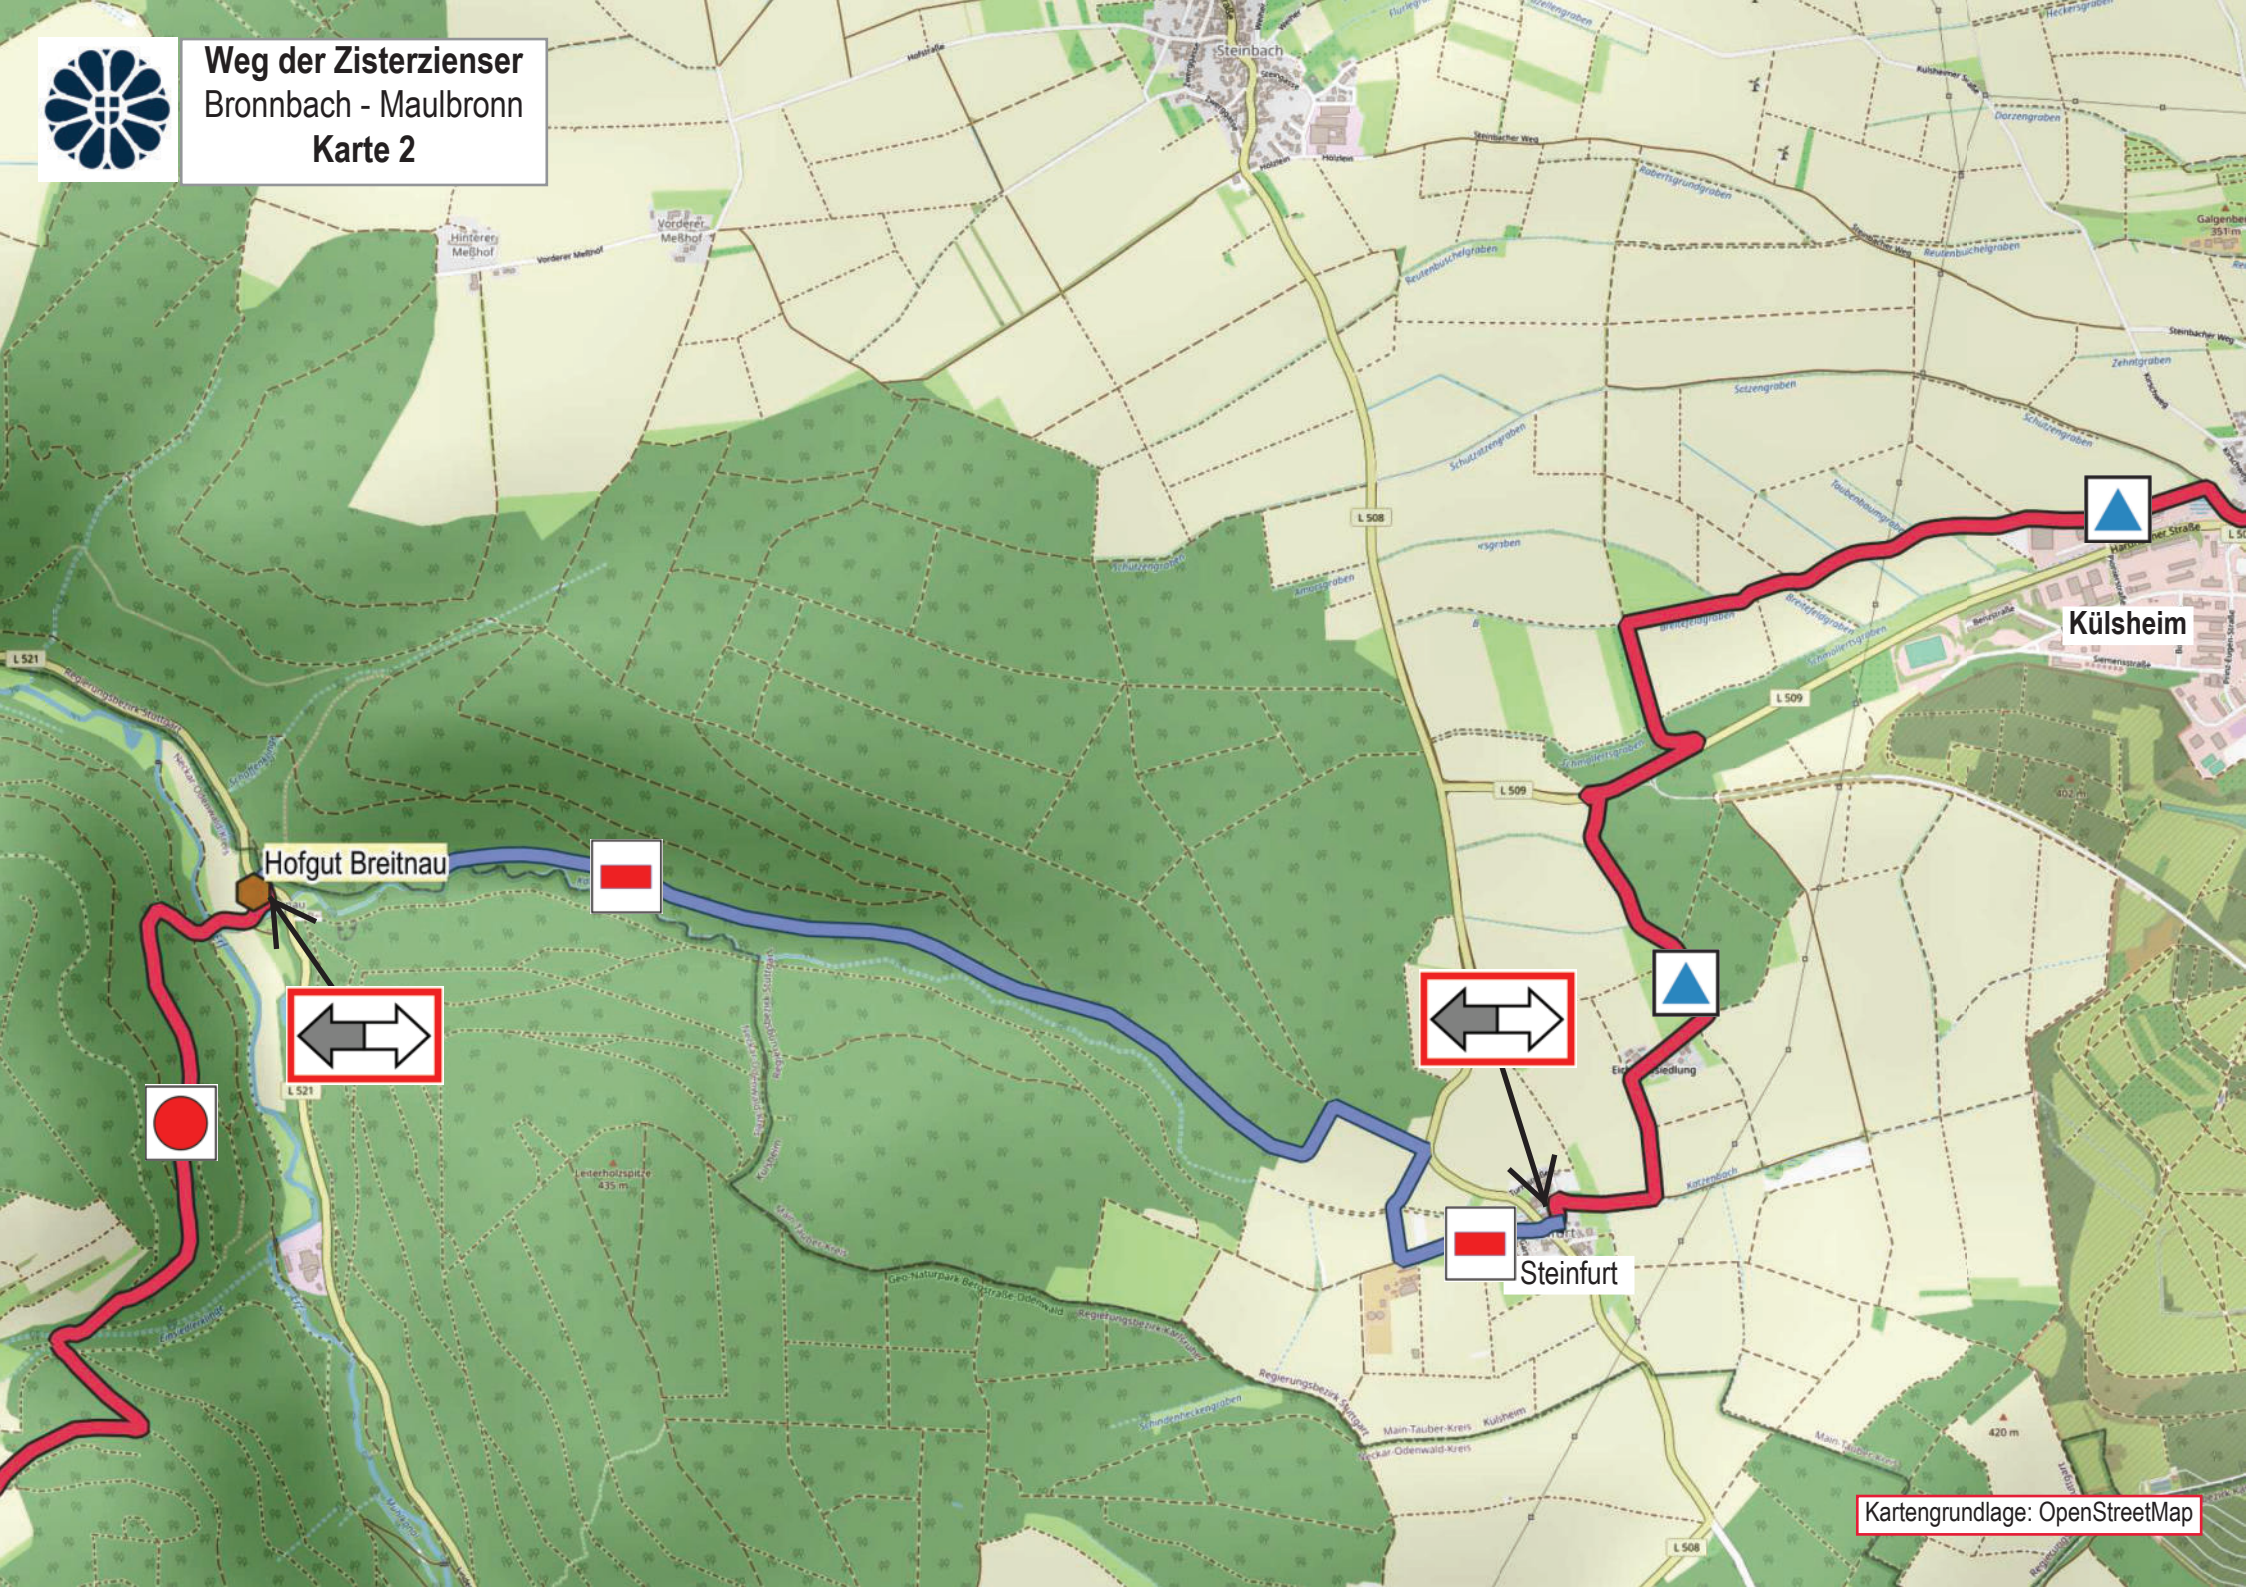

# Weg der Zisterzienser Bronnbach-Maulbronn Karte 1

# Weg der Zisterzienser Bronnbach - Maulbronn Karte 2

Hofgut Breitnau

Steinfurt

Kilsheim

**Weg der Zisterzienser  
Bronnbach-Maulbronn  
Karte 3**

Weg der Zisterzienser  
Bronnbach-Maulbronn  
Karte 4

Weg der Zisterzienser  
Bronnbach-Maulbronn  
Karte 5

Limes-Wachturm

Limes-Wachturm

Rinschheim

Götzingen

Götzingen

Jagsthausen

Kartengrundlage: OpenStreetMap

Widdern