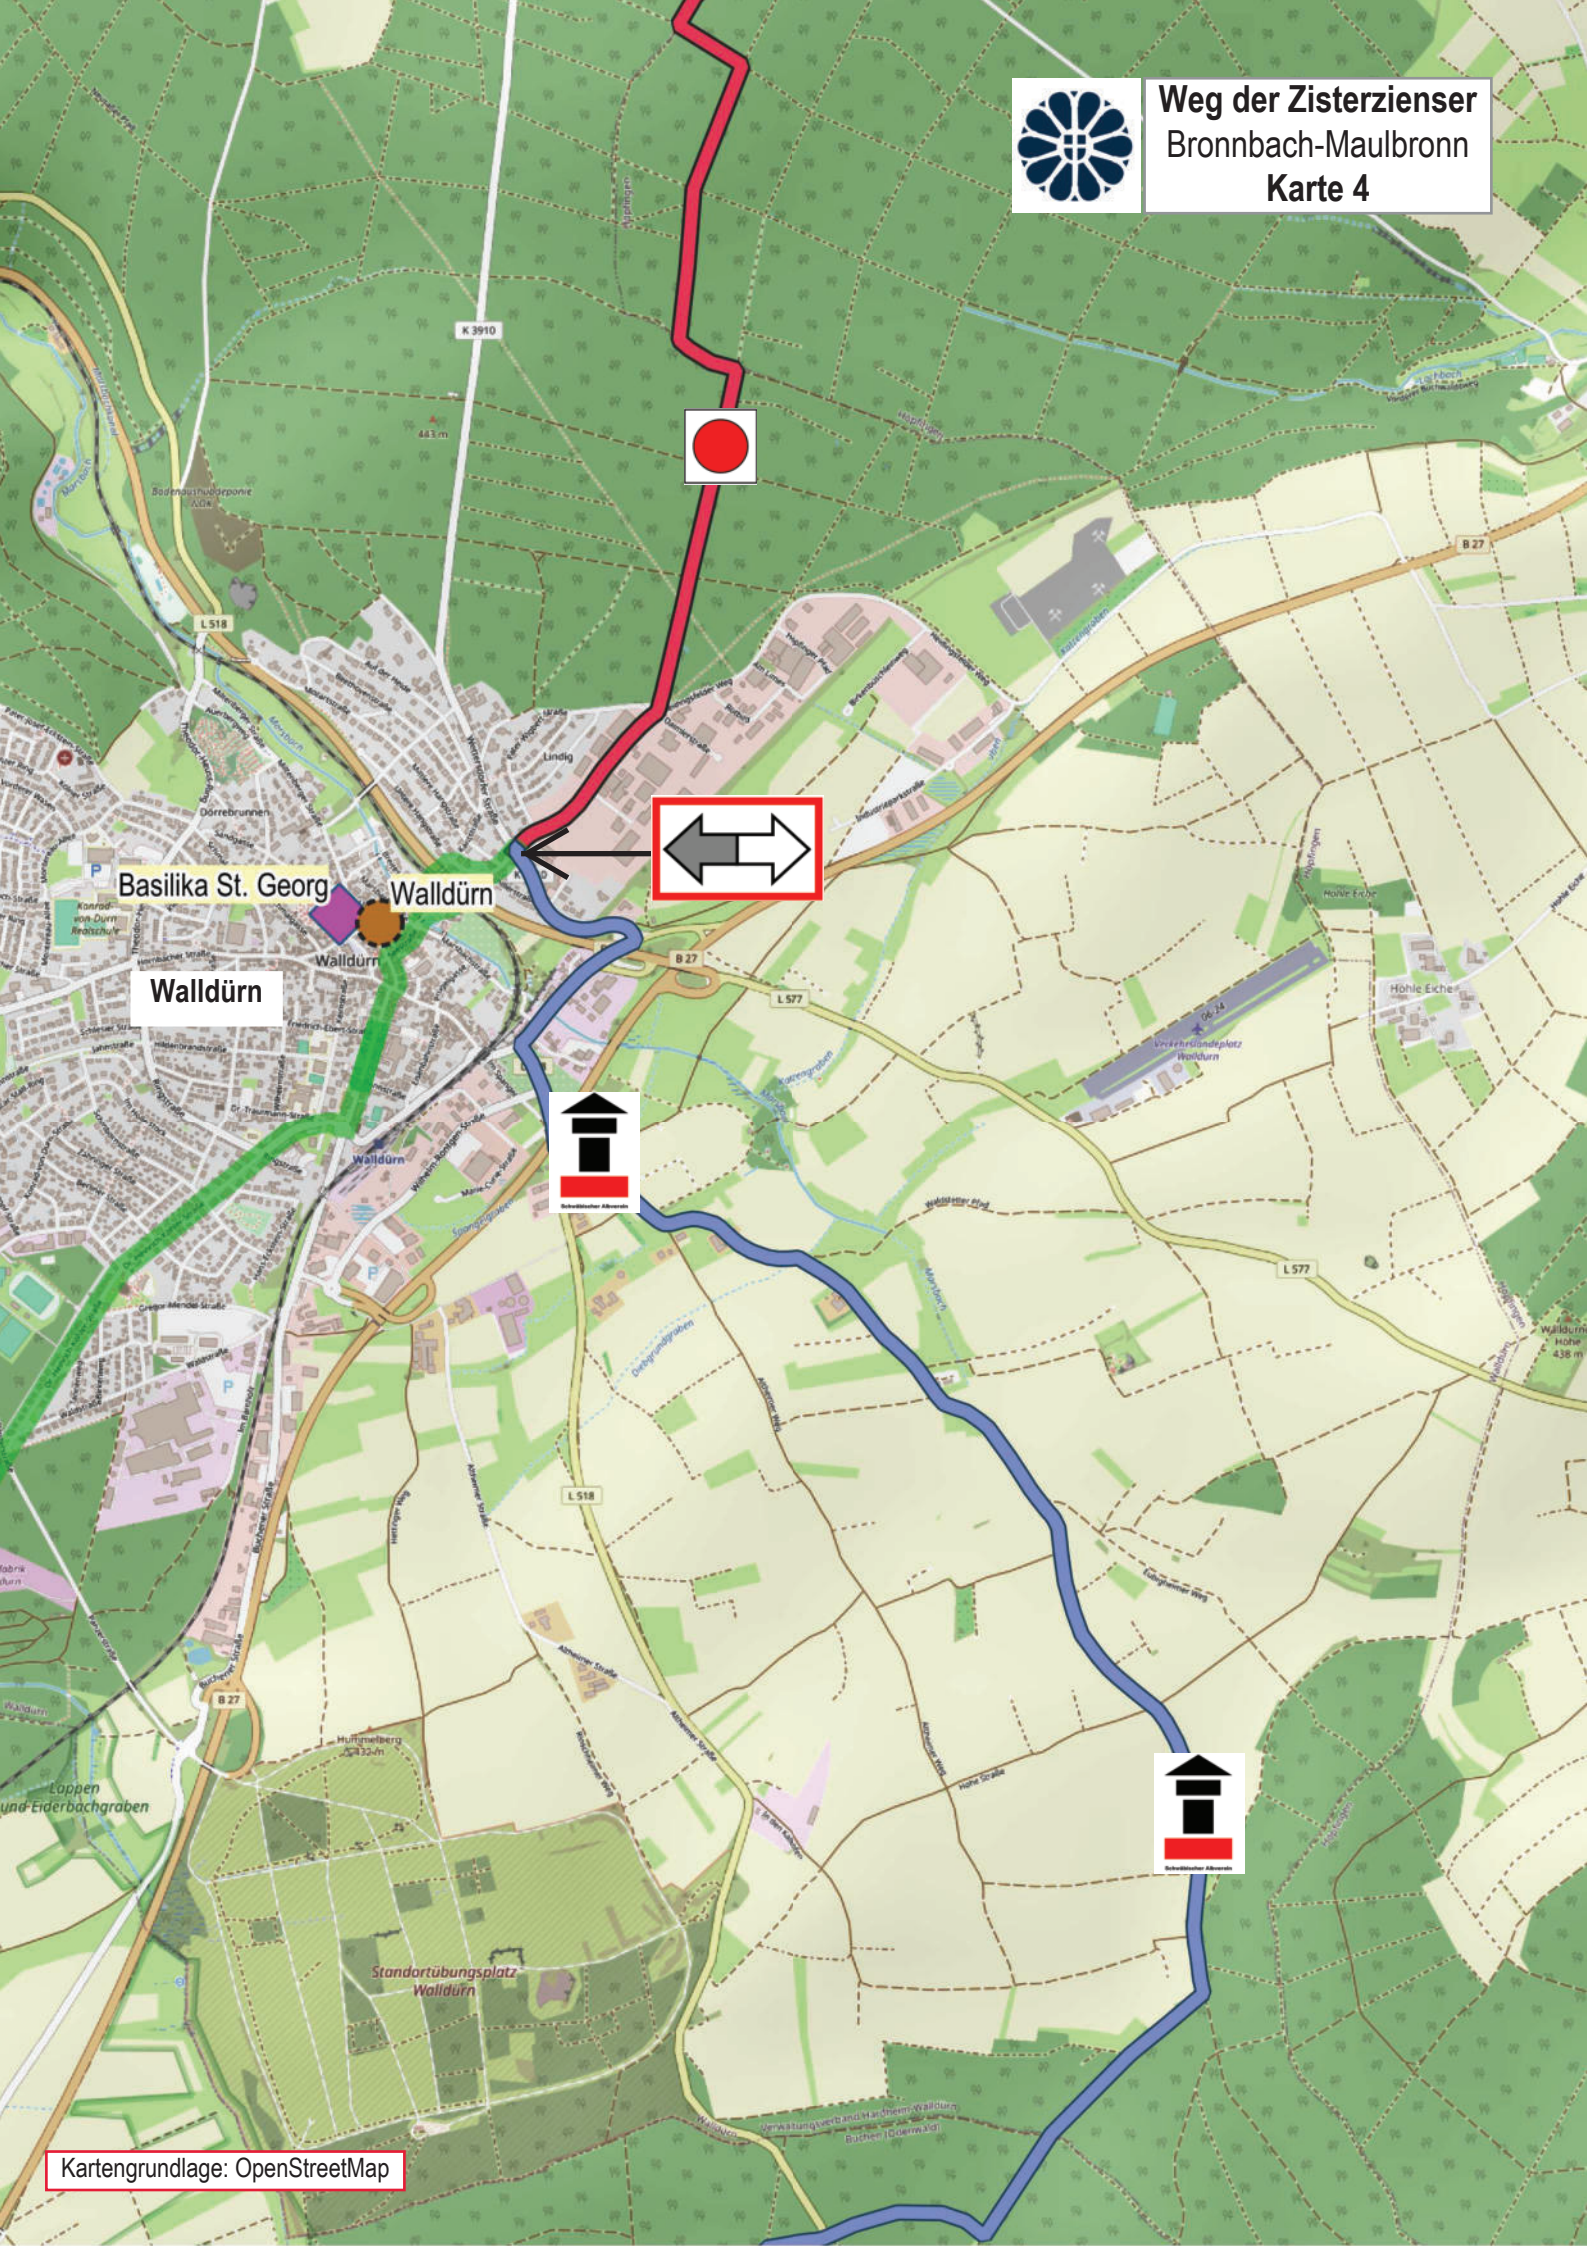

# Weg der Zisterzienser Bronnbach-Maulbronn Karte 1

# Weg der Zisterzienser Bronnbach - Maulbronn Karte 2

Hofgut Breitnau

Steinfurt

Kilsheim

**Weg der Zisterzienser  
Bronnbach-Maulbronn  
Karte 3**

Weg der Zisterzienser  
Bronnbach-Maulbronn  
Karte 4

Weg der Zisterzienser  
Bronnbach-Maulbronn  
Karte 5

Limes-Wachturm

Limes-Wachturm

Rinschheim

Götzingen

Götzingen

Jagsthausen

Kartengrundlage: OpenStreetMap

Widdern