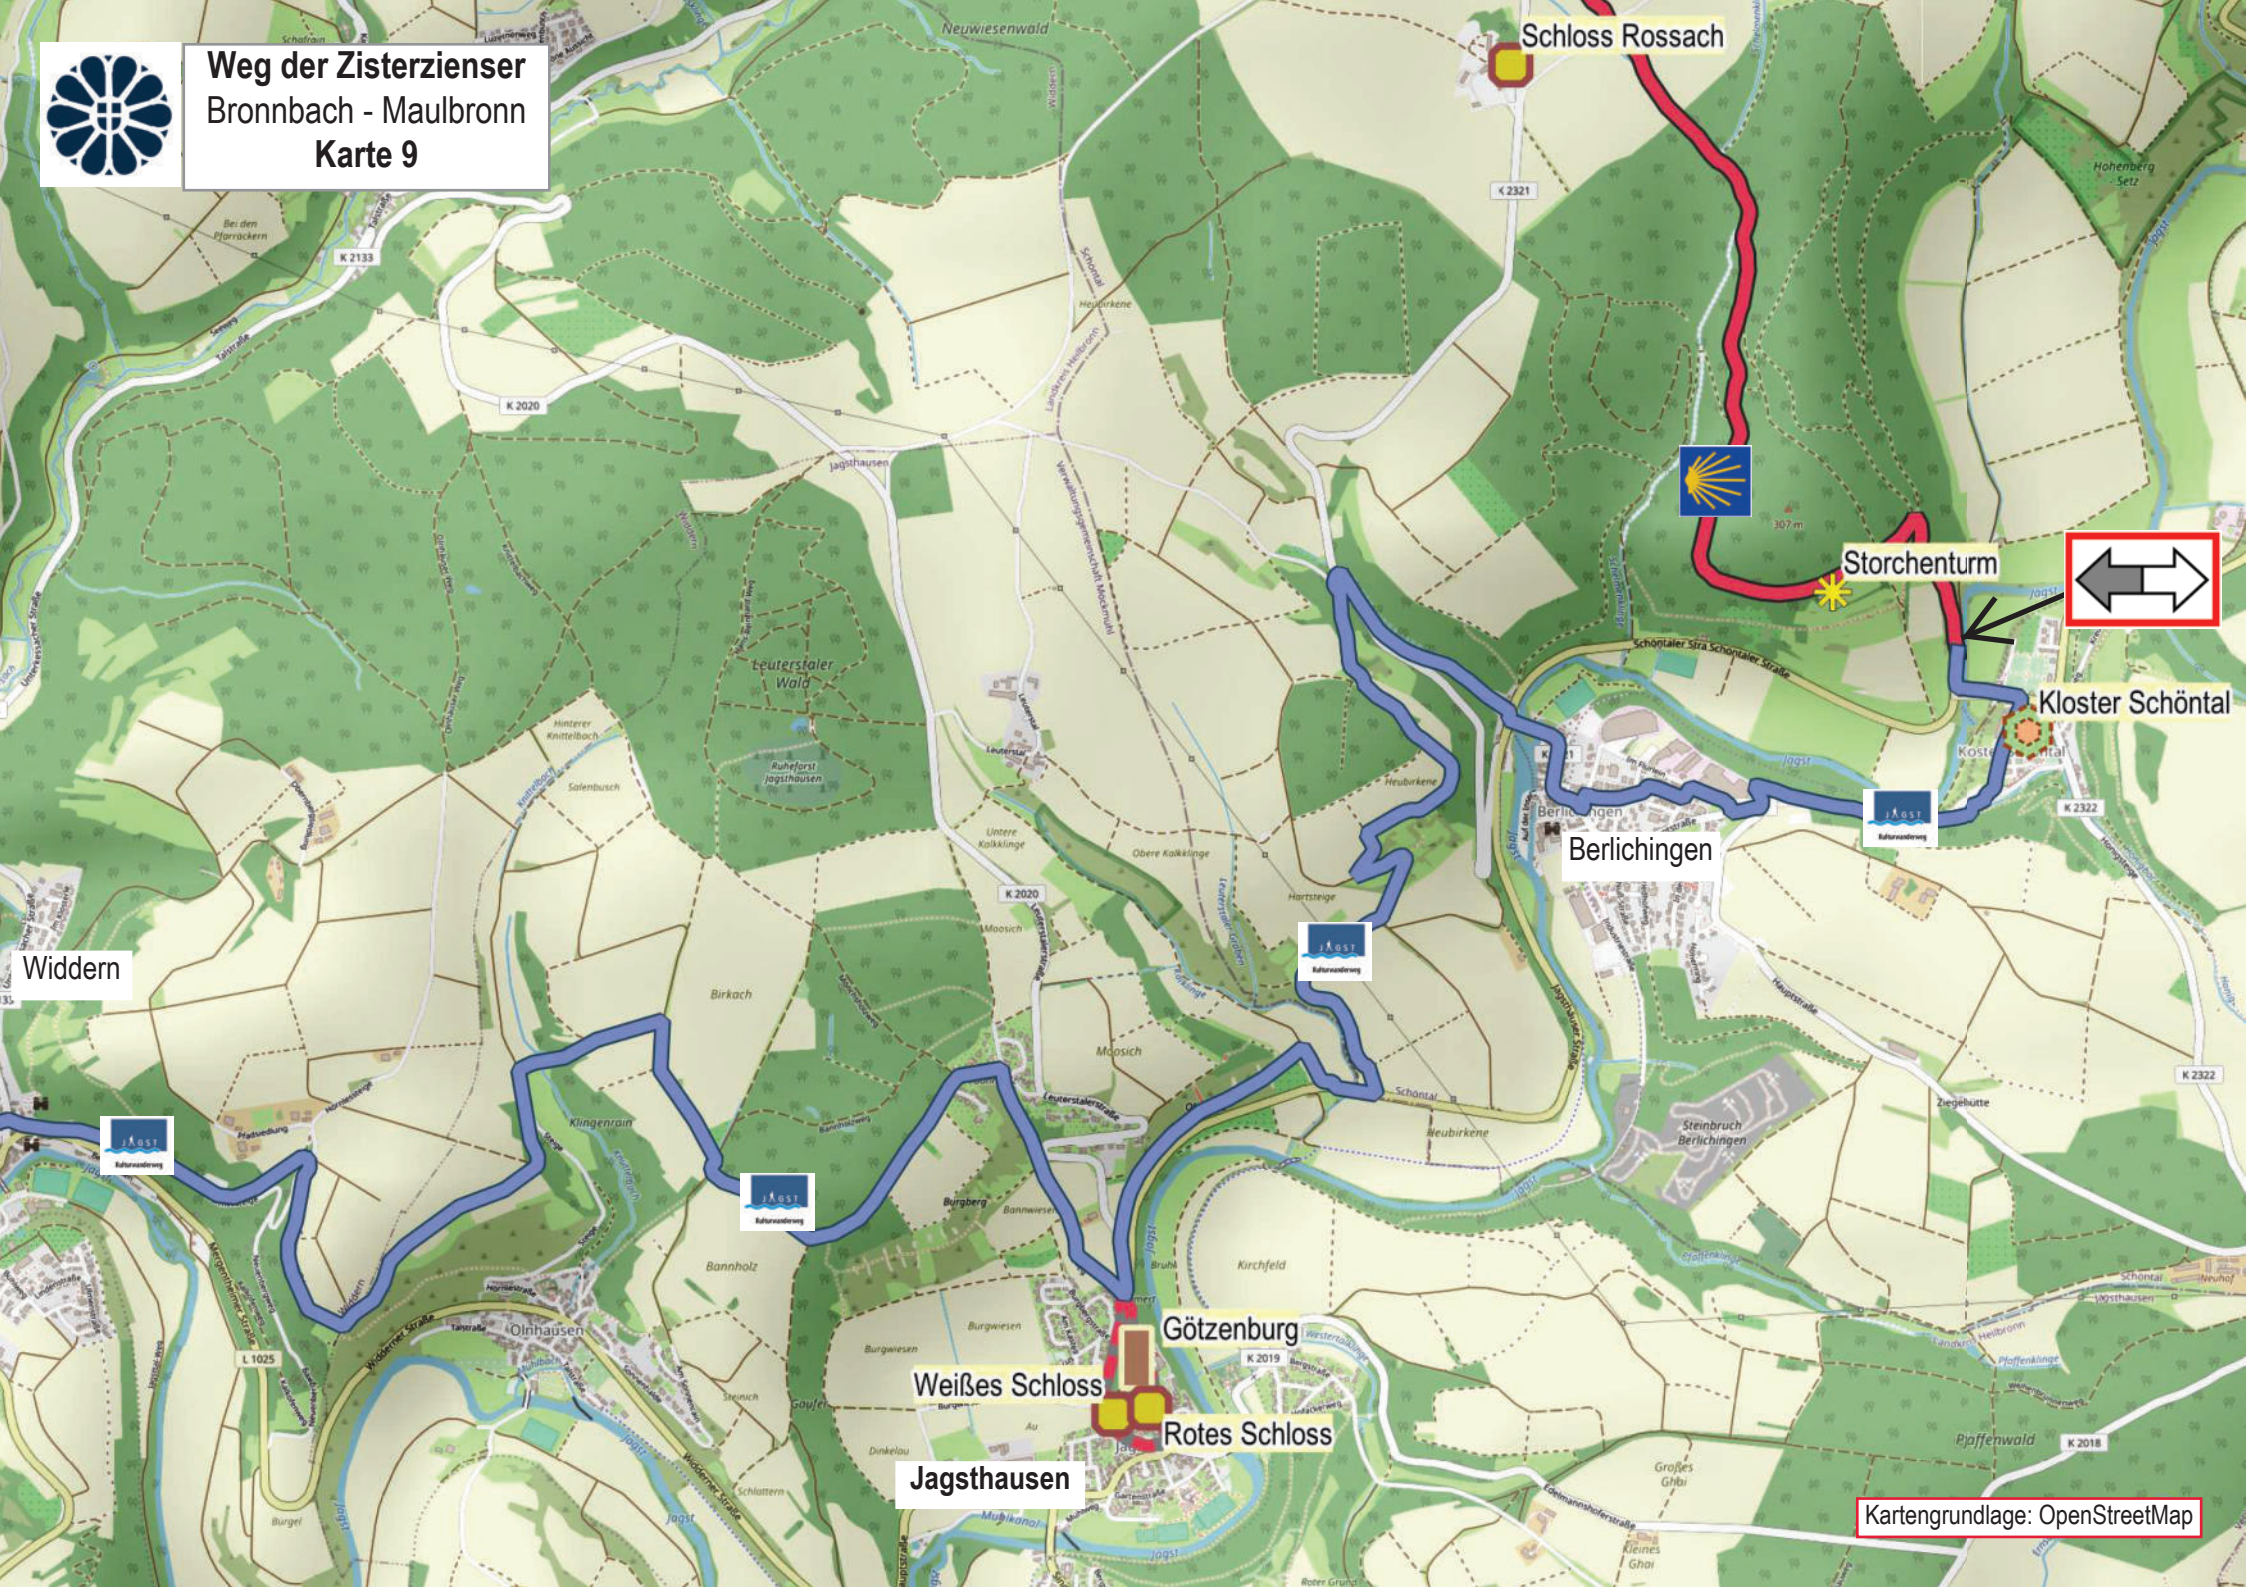

# Weg der Zisterzienser Bronnbach-Maulbronn Karte 7

Osterburken

# Weg der Zisterzienser Bronnbach-Maulbronn Karte 8

Oberkessach

Schloss Rossach

Storchenturm

# Weg der Zisterzienser Bronnbach - Maulbronn Karte 9

Schloss Rossach

Storchenturm

Kloster Schöntal

Berlichingen

Götzenburg

Weißes Schloss

Rotes Schloss

Jagsthausen

Kartengrundlage: OpenStreetMap

Widdern