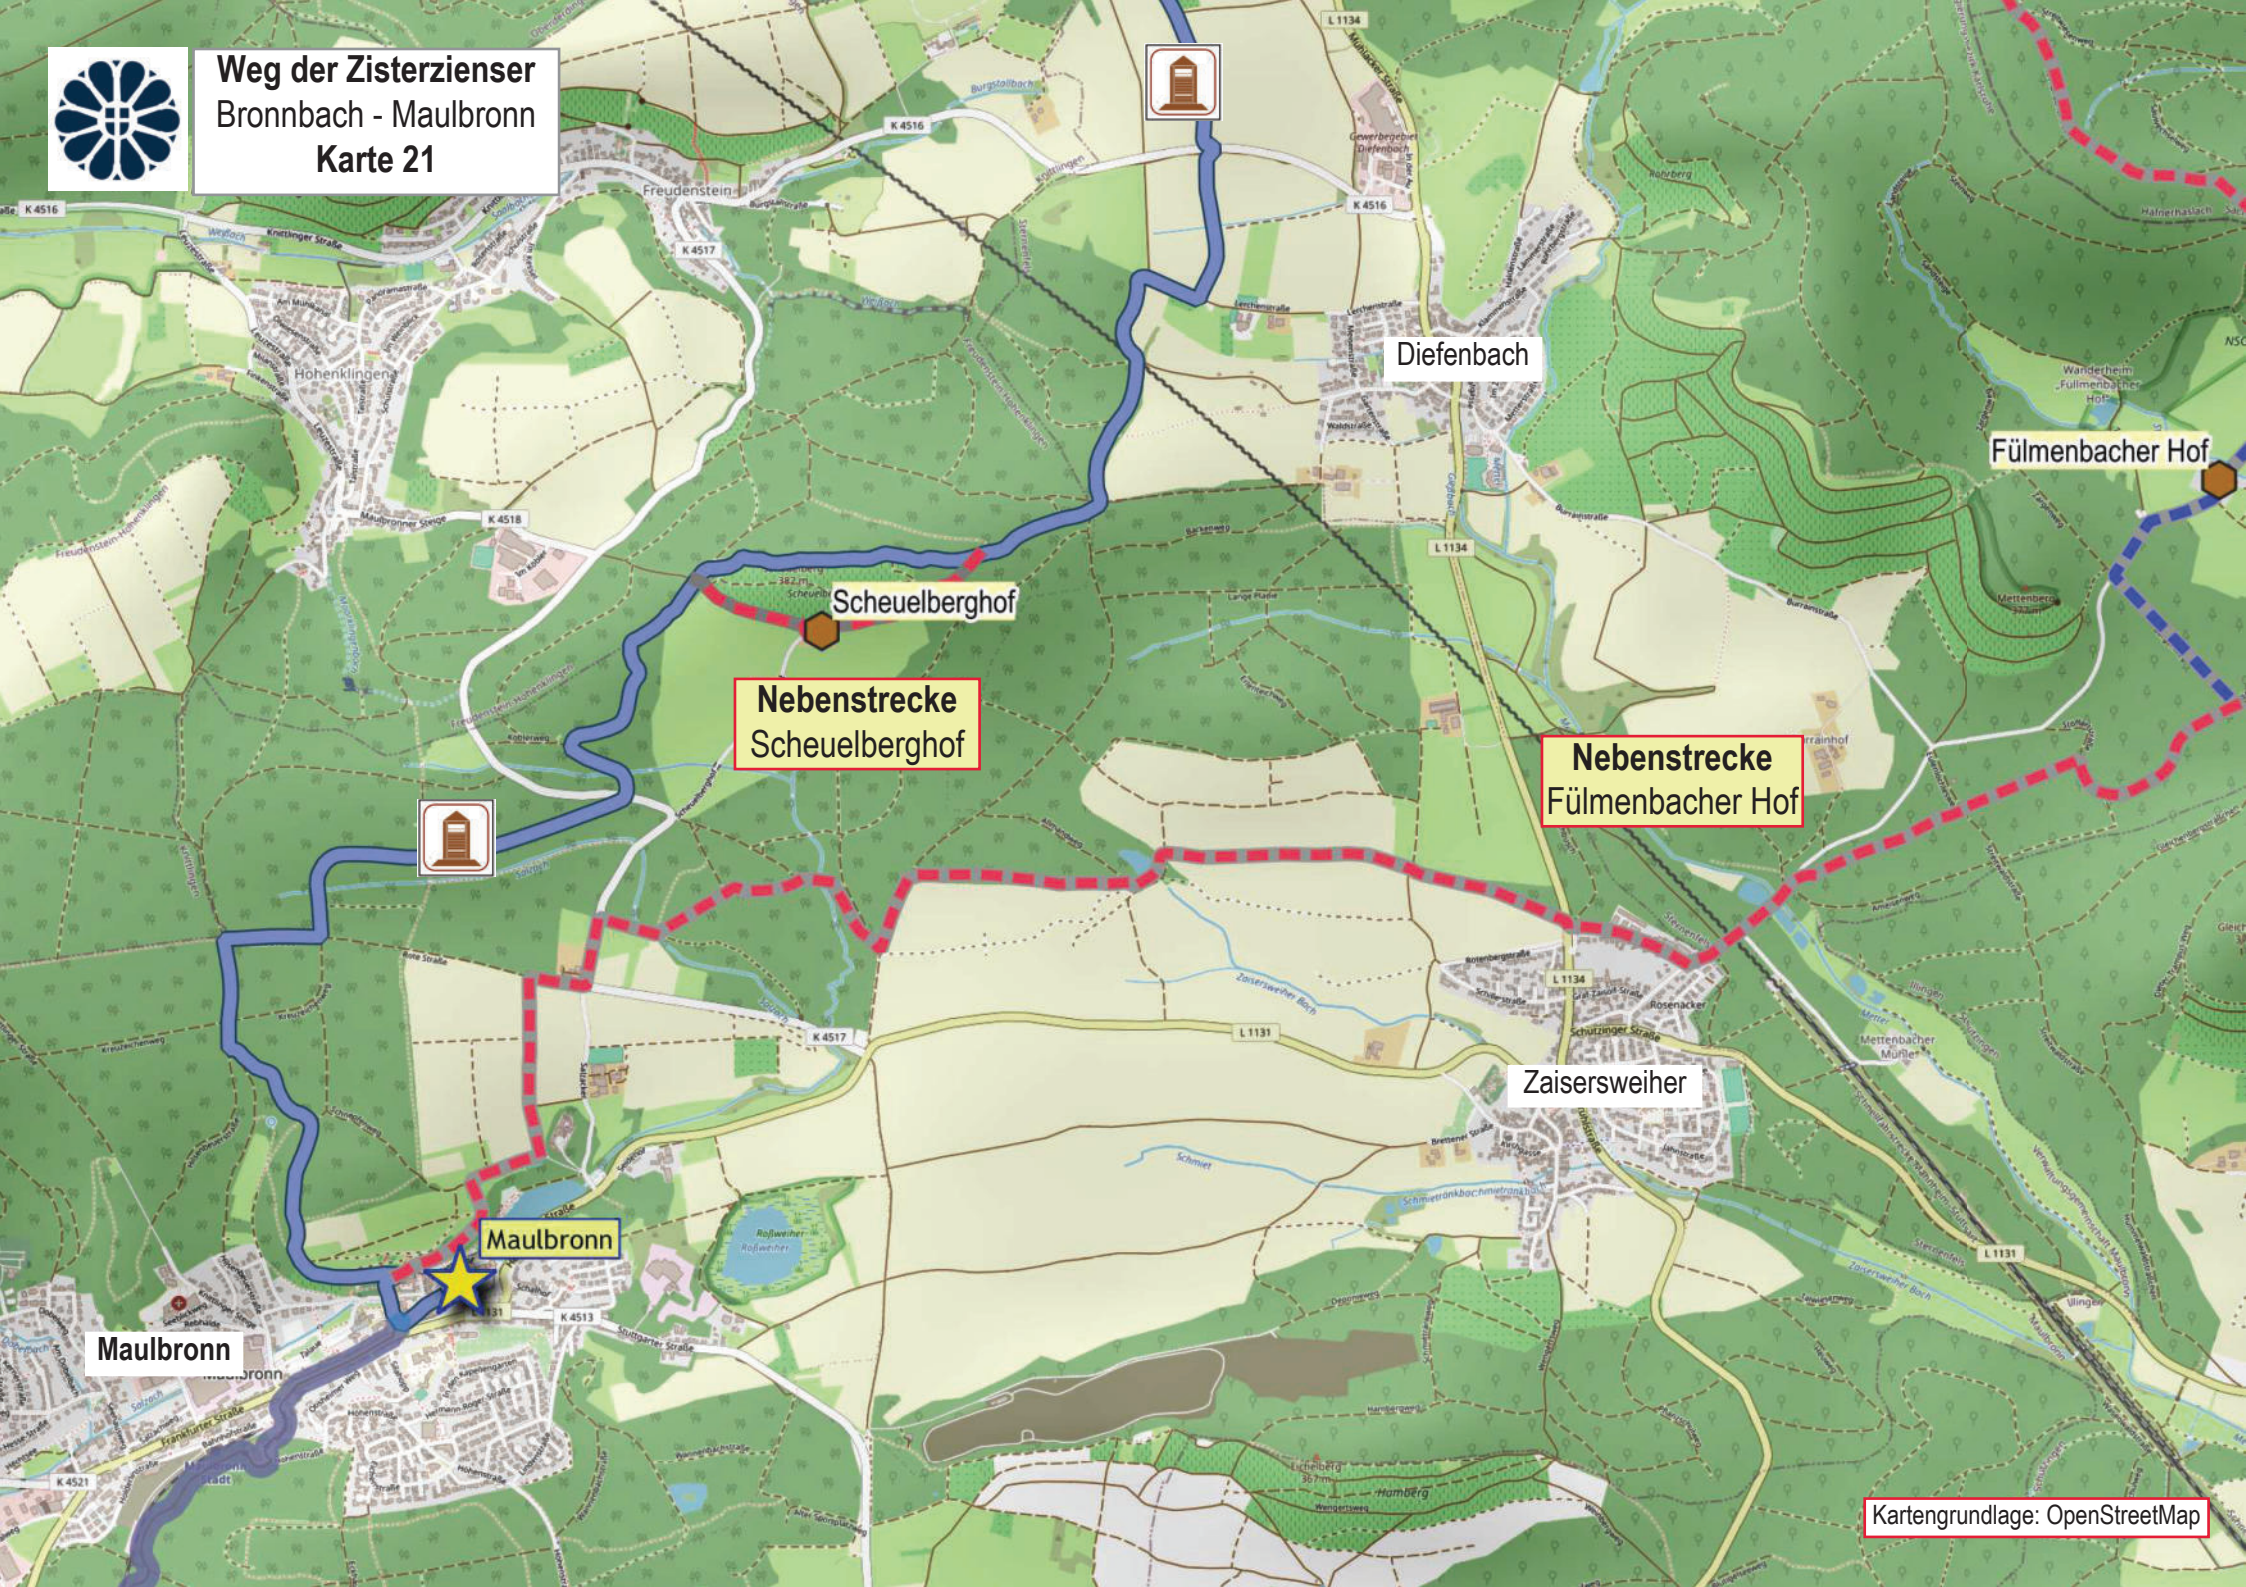

Weg der Zisterzienser Bronnbach - Maulbronn Karte 17

Niederhofen

HW 8

HW 8

HW 8

Kartengrundlage: OpenStreetMap

Weg der Zisterzienser
Bronnbach - Maulbronn
Karte 18

HW 8
Hochwasserlinie

Ottilienberg

Chartaque

HW 8
Hochwasserlinie

Niederhofen

**Weg der Zisterzienser
Bronnbach - Maulbronn
Karte 19**

Abkürzung

Sternenfels

**Weg der Zisterzienser
Bronnbach - Maulbronn
Karte 20**

Sternefels

**Nebenstrecke
Fülmenbacher Hof**

Diefenbach

Fülmenbacher Hof

Scheuelberghof

**Nebenstrecke
Scheuelberghof**

Weg der Zisterzienser
Bronnbach - Maulbronn
Karte 21

Nebenstrecke
Scheuelberghof

Nebenstrecke
Fülmenbacher Hof