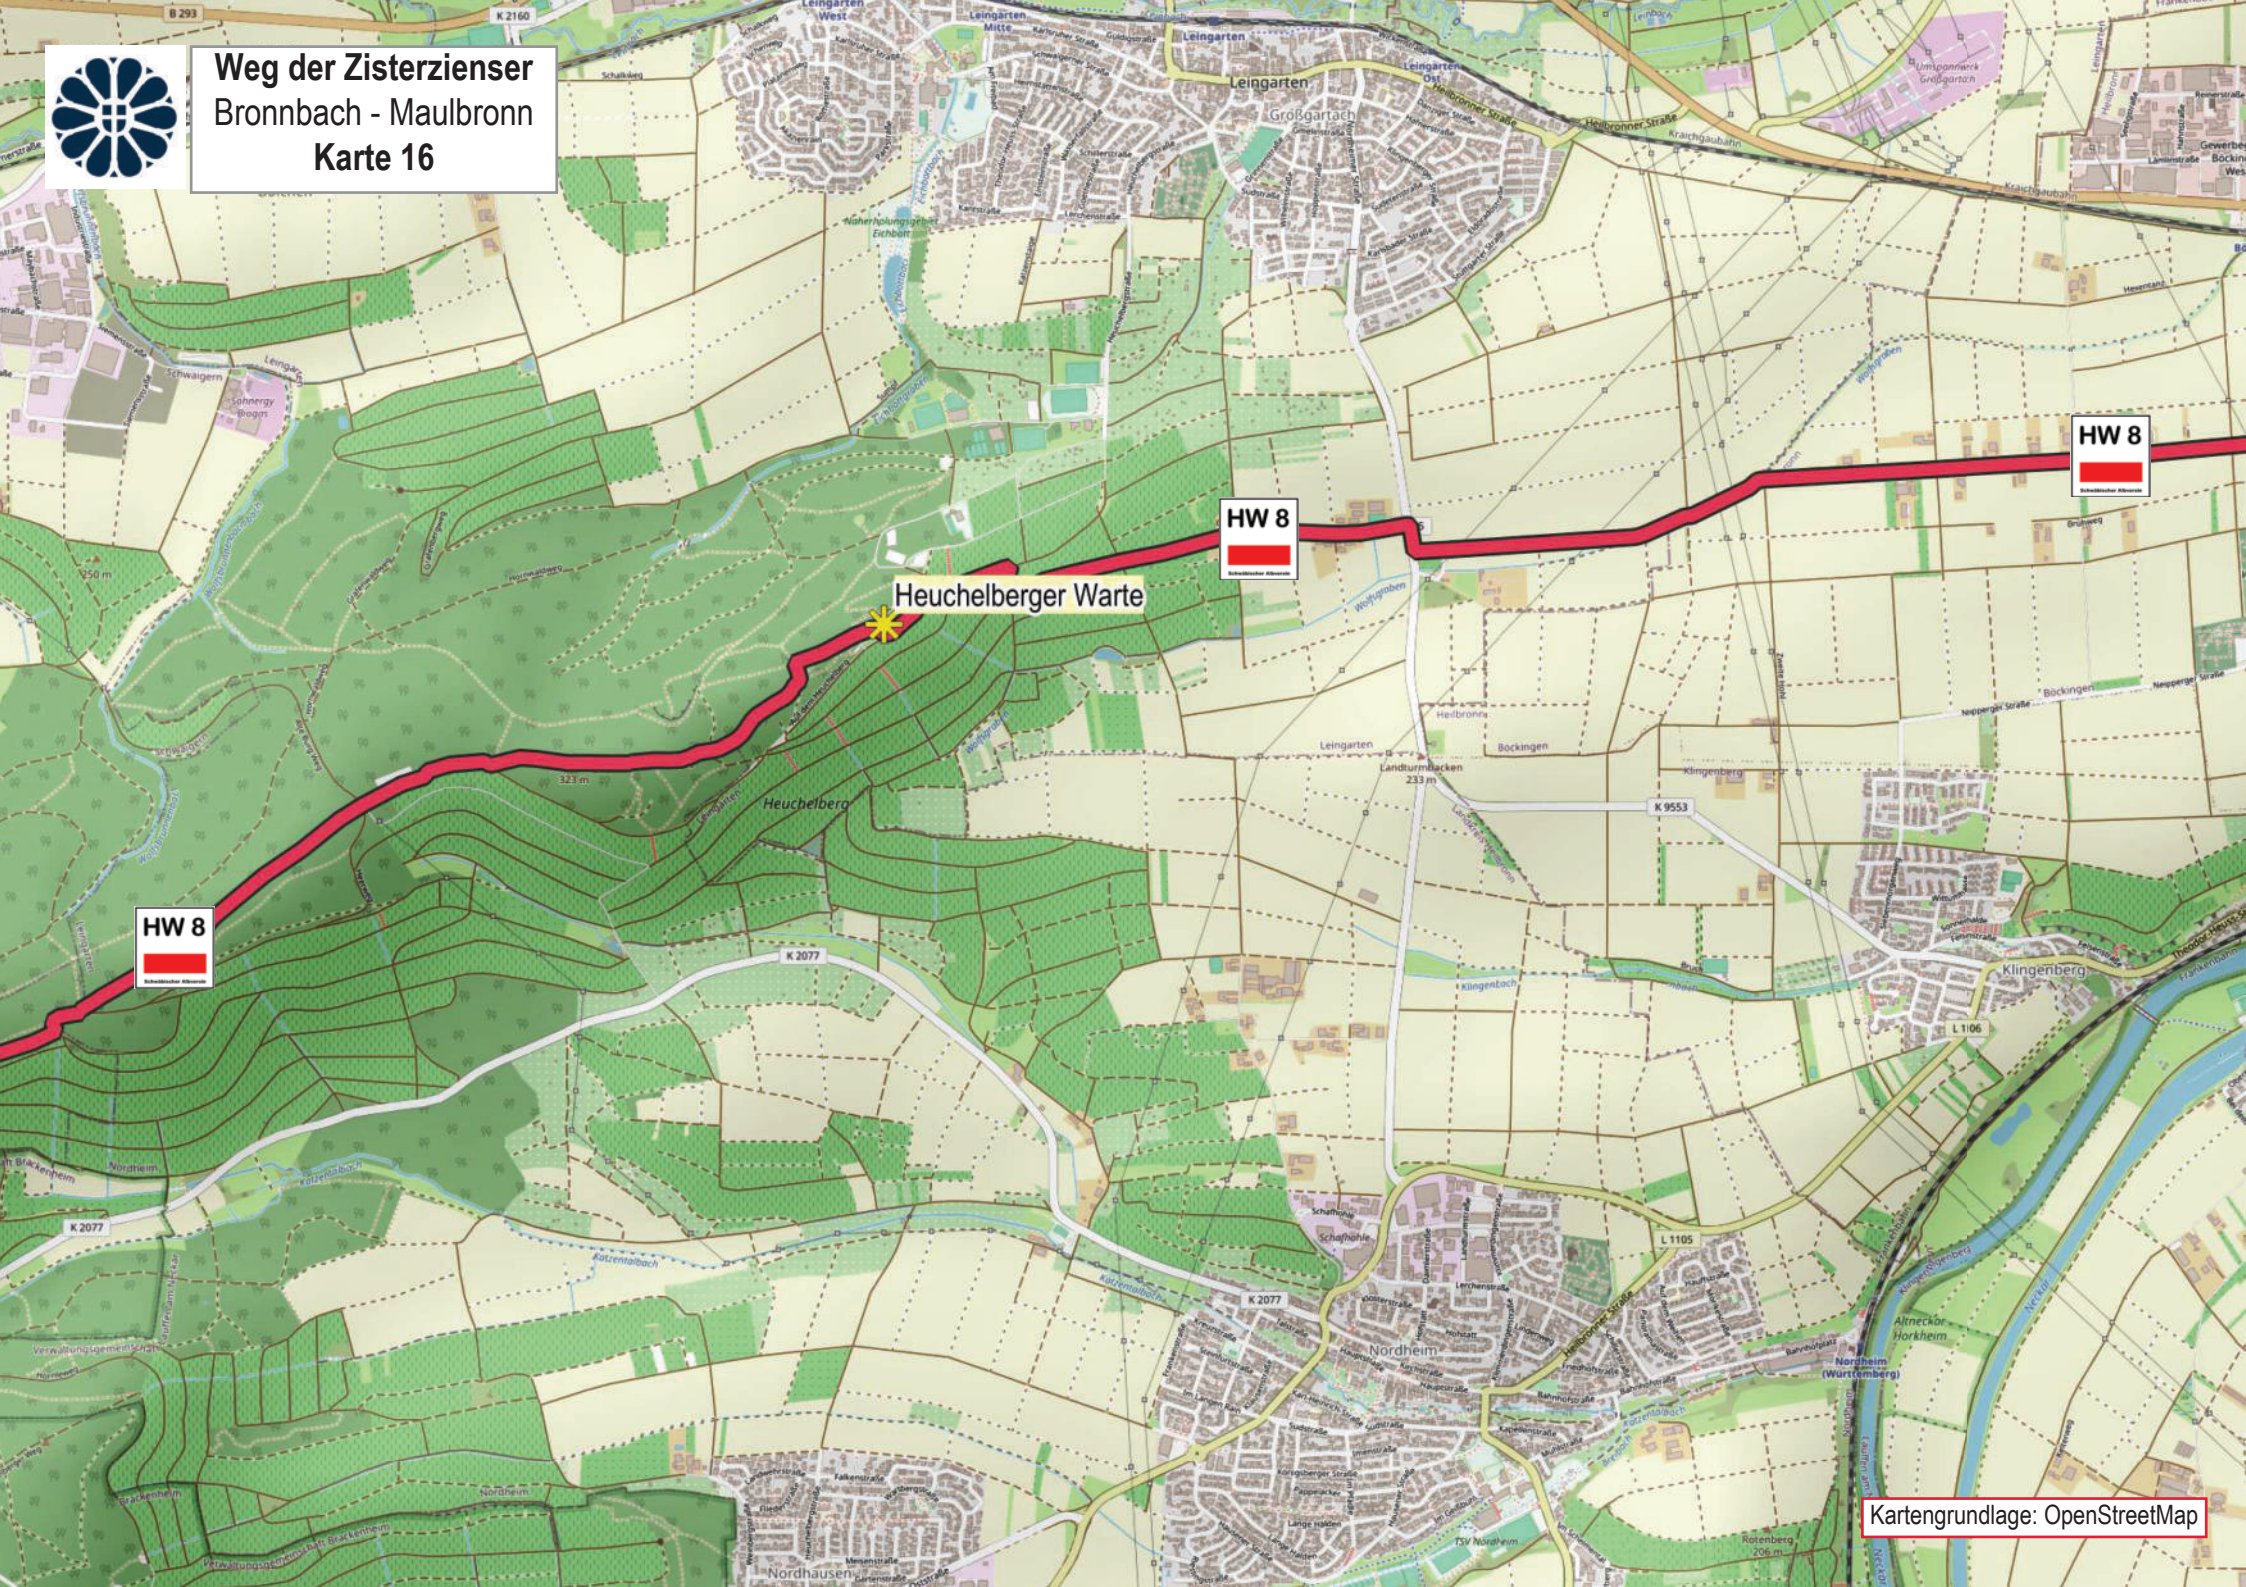

Böckingen

HW 8

HW 8

Weg der Zisterzienser Bronnbach - Maulbronn Karte 16

HW 8
Schichtlicher Abfluss

HW 8
Schichtlicher Abfluss

Heuchelberger Warte

HW 8
Schichtlicher Abfluss

Weg der Zisterzienser Bronnbach - Maulbronn Karte 17

Niederhofen

HW 8

HW 8

HW 8

Kartengrundlage: OpenStreetMap

Weg der Zisterzienser
Bronnbach - Maulbronn
Karte 18

HW 8
Hochwasserlinie

Ottilienberg

Chartaque

HW 8
Hochwasserlinie

Niederhofen

**Weg der Zisterzienser
Bronnbach - Maulbronn
Karte 19**

Abkürzung

Sternenfels

**Weg der Zisterzienser
Bronnbach - Maulbronn
Karte 20**

Nebenstrecke
Fülmenbacher Hof