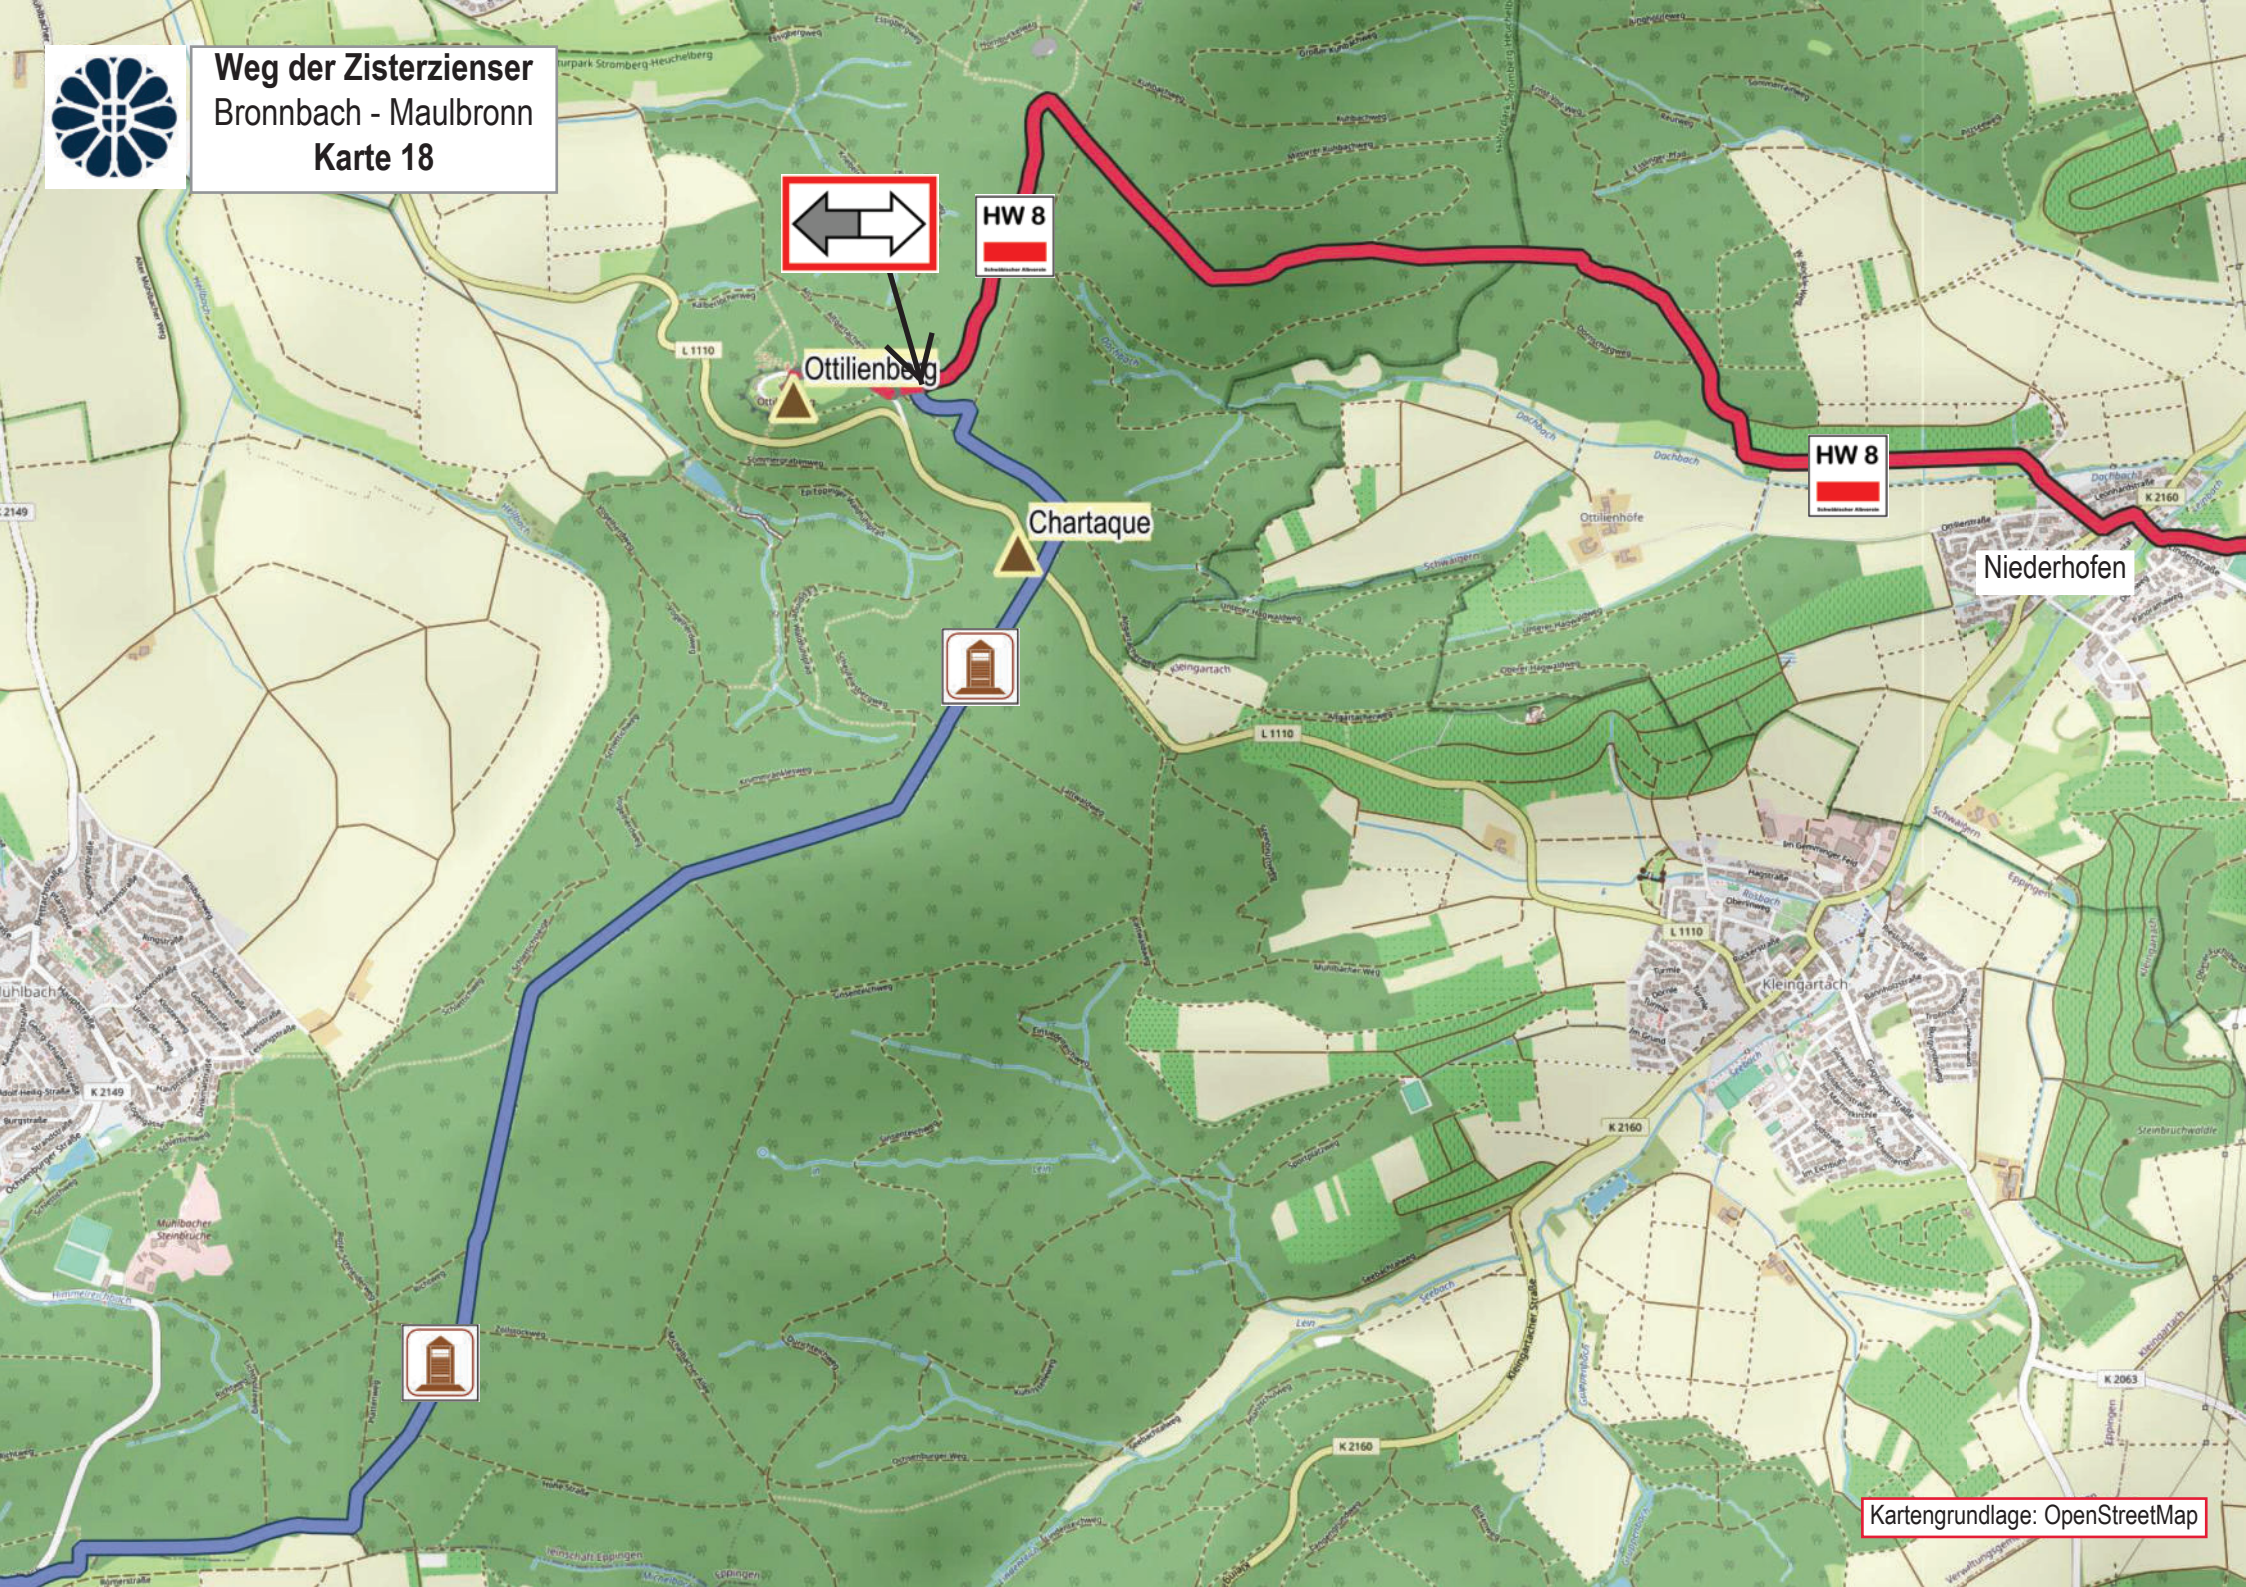

Böckingen

HW 8

HW 8

Weg der Zisterzienser Bronnbach - Maulbronn Karte 16

HW 8
Schichtlicher Abfluss

HW 8
Schichtlicher Abfluss

Heuchelberger Warte

HW 8
Schichtlicher Abfluss

Weg der Zisterzienser Bronnbach - Maulbronn Karte 17

Niederhofen

HW 8

HW 8

HW 8

Kartengrundlage: OpenStreetMap

Weg der Zisterzienser
Bronnbach - Maulbronn
Karte 18

HW 8
Hochwasserlinie

Ottilienberg

Chartaque

HW 8
Hochwasserlinie

Niederhofen

**Weg der Zisterzienser
Bronnbach - Maulbronn
Karte 19**

Abkürzung

Sternenfels

**Weg der Zisterzienser
Bronnbach - Maulbronn
Karte 20**

Sternefels

**Nebenstrecke
Fülmenbacher Hof**

Diefenbach

Fülmenbacher Hof

Scheuelberghof

**Nebenstrecke
Scheuelberghof**

Weg der Zisterzienser
Bronnbach - Maulbronn
Karte 21

Nebenstrecke
Scheuelberghof