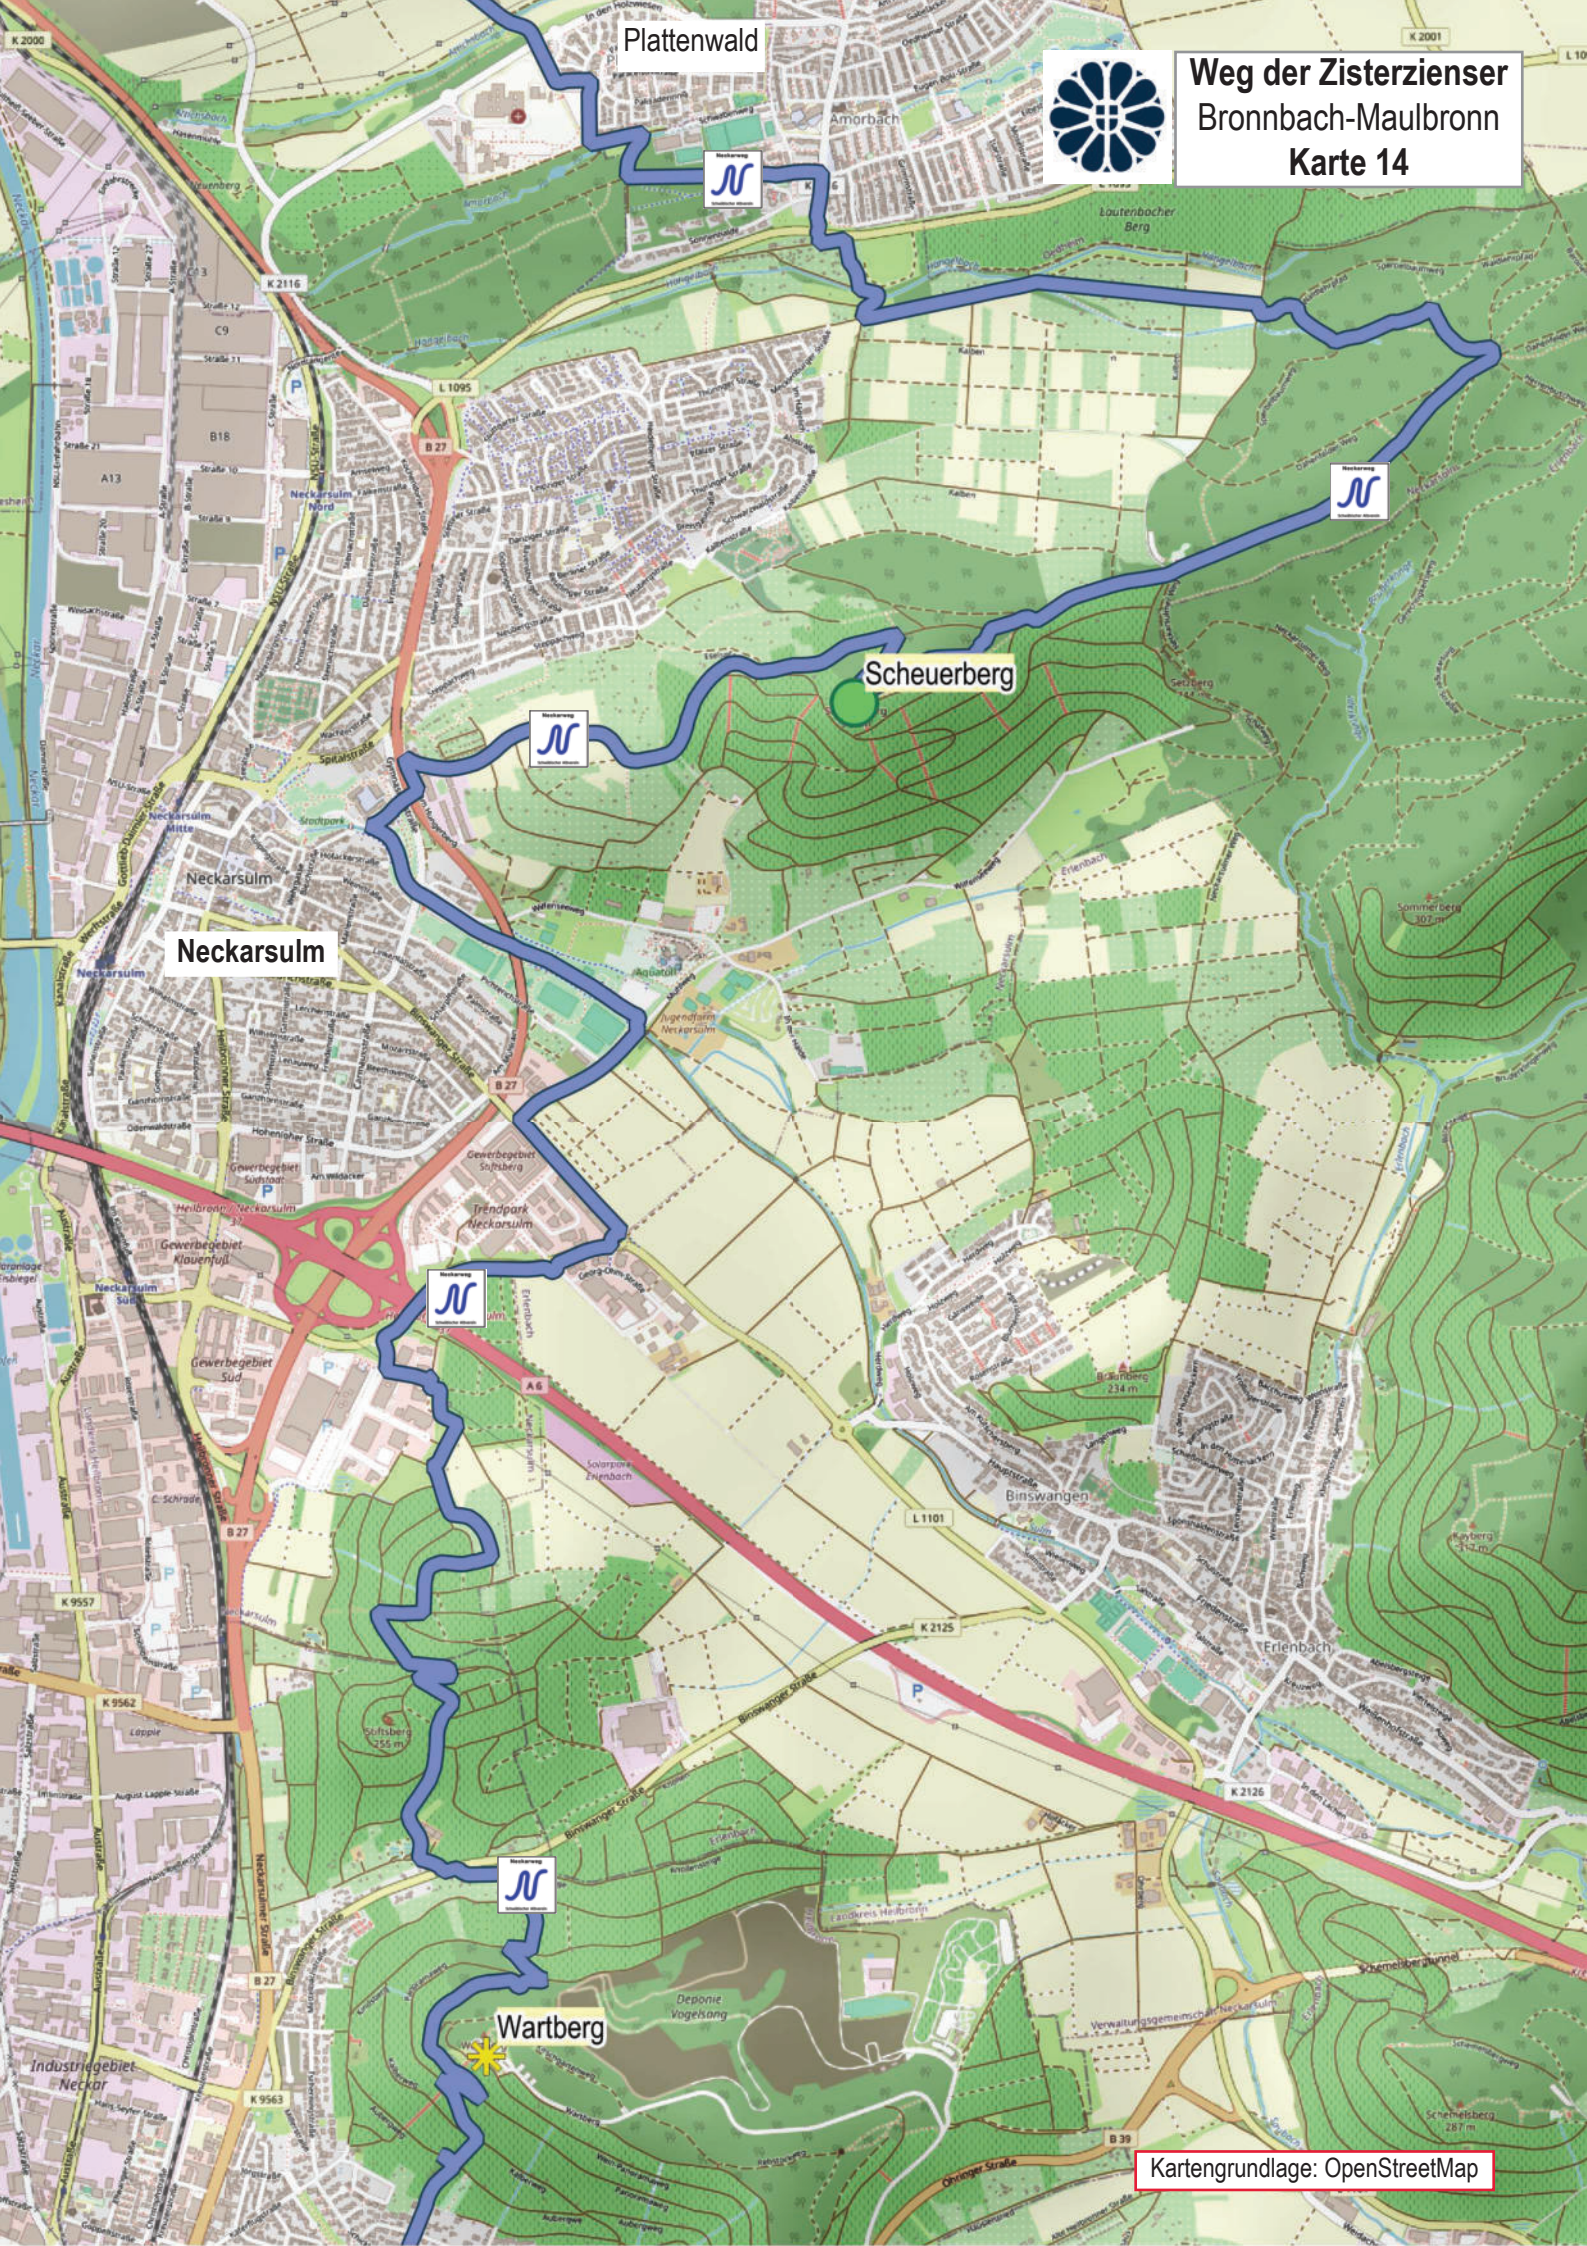

Weg der Zisterzienser Bronnbach-Maulbronn Karte 13

Duttenberg

Jagstfeld

Bad Friedrichshall

Kochendorf

Plattenwald

Kartengrundlage: OpenStreetMap

Plattenwald

Weg der Zisterzienser Bronnbach-Maulbronn Karte 14

Scheuerberg

Neckarsulm

Wartberg

Weg der Zisterzienser Bronnbach - Maulbronn Karte 15

Wartberg

Heilbronn

Ehem. Maulbronner Hof

Böckingen

HW 8

HW 8

Weg der Zisterzienser Bronnbach - Maulbronn Karte 16

HW 8
Schichtlicher Abfluss

HW 8
Schichtlicher Abfluss

Heuchelberger Warte

HW 8
Schichtlicher Abfluss

Nebenstrecke
Fülmenbacher Hof