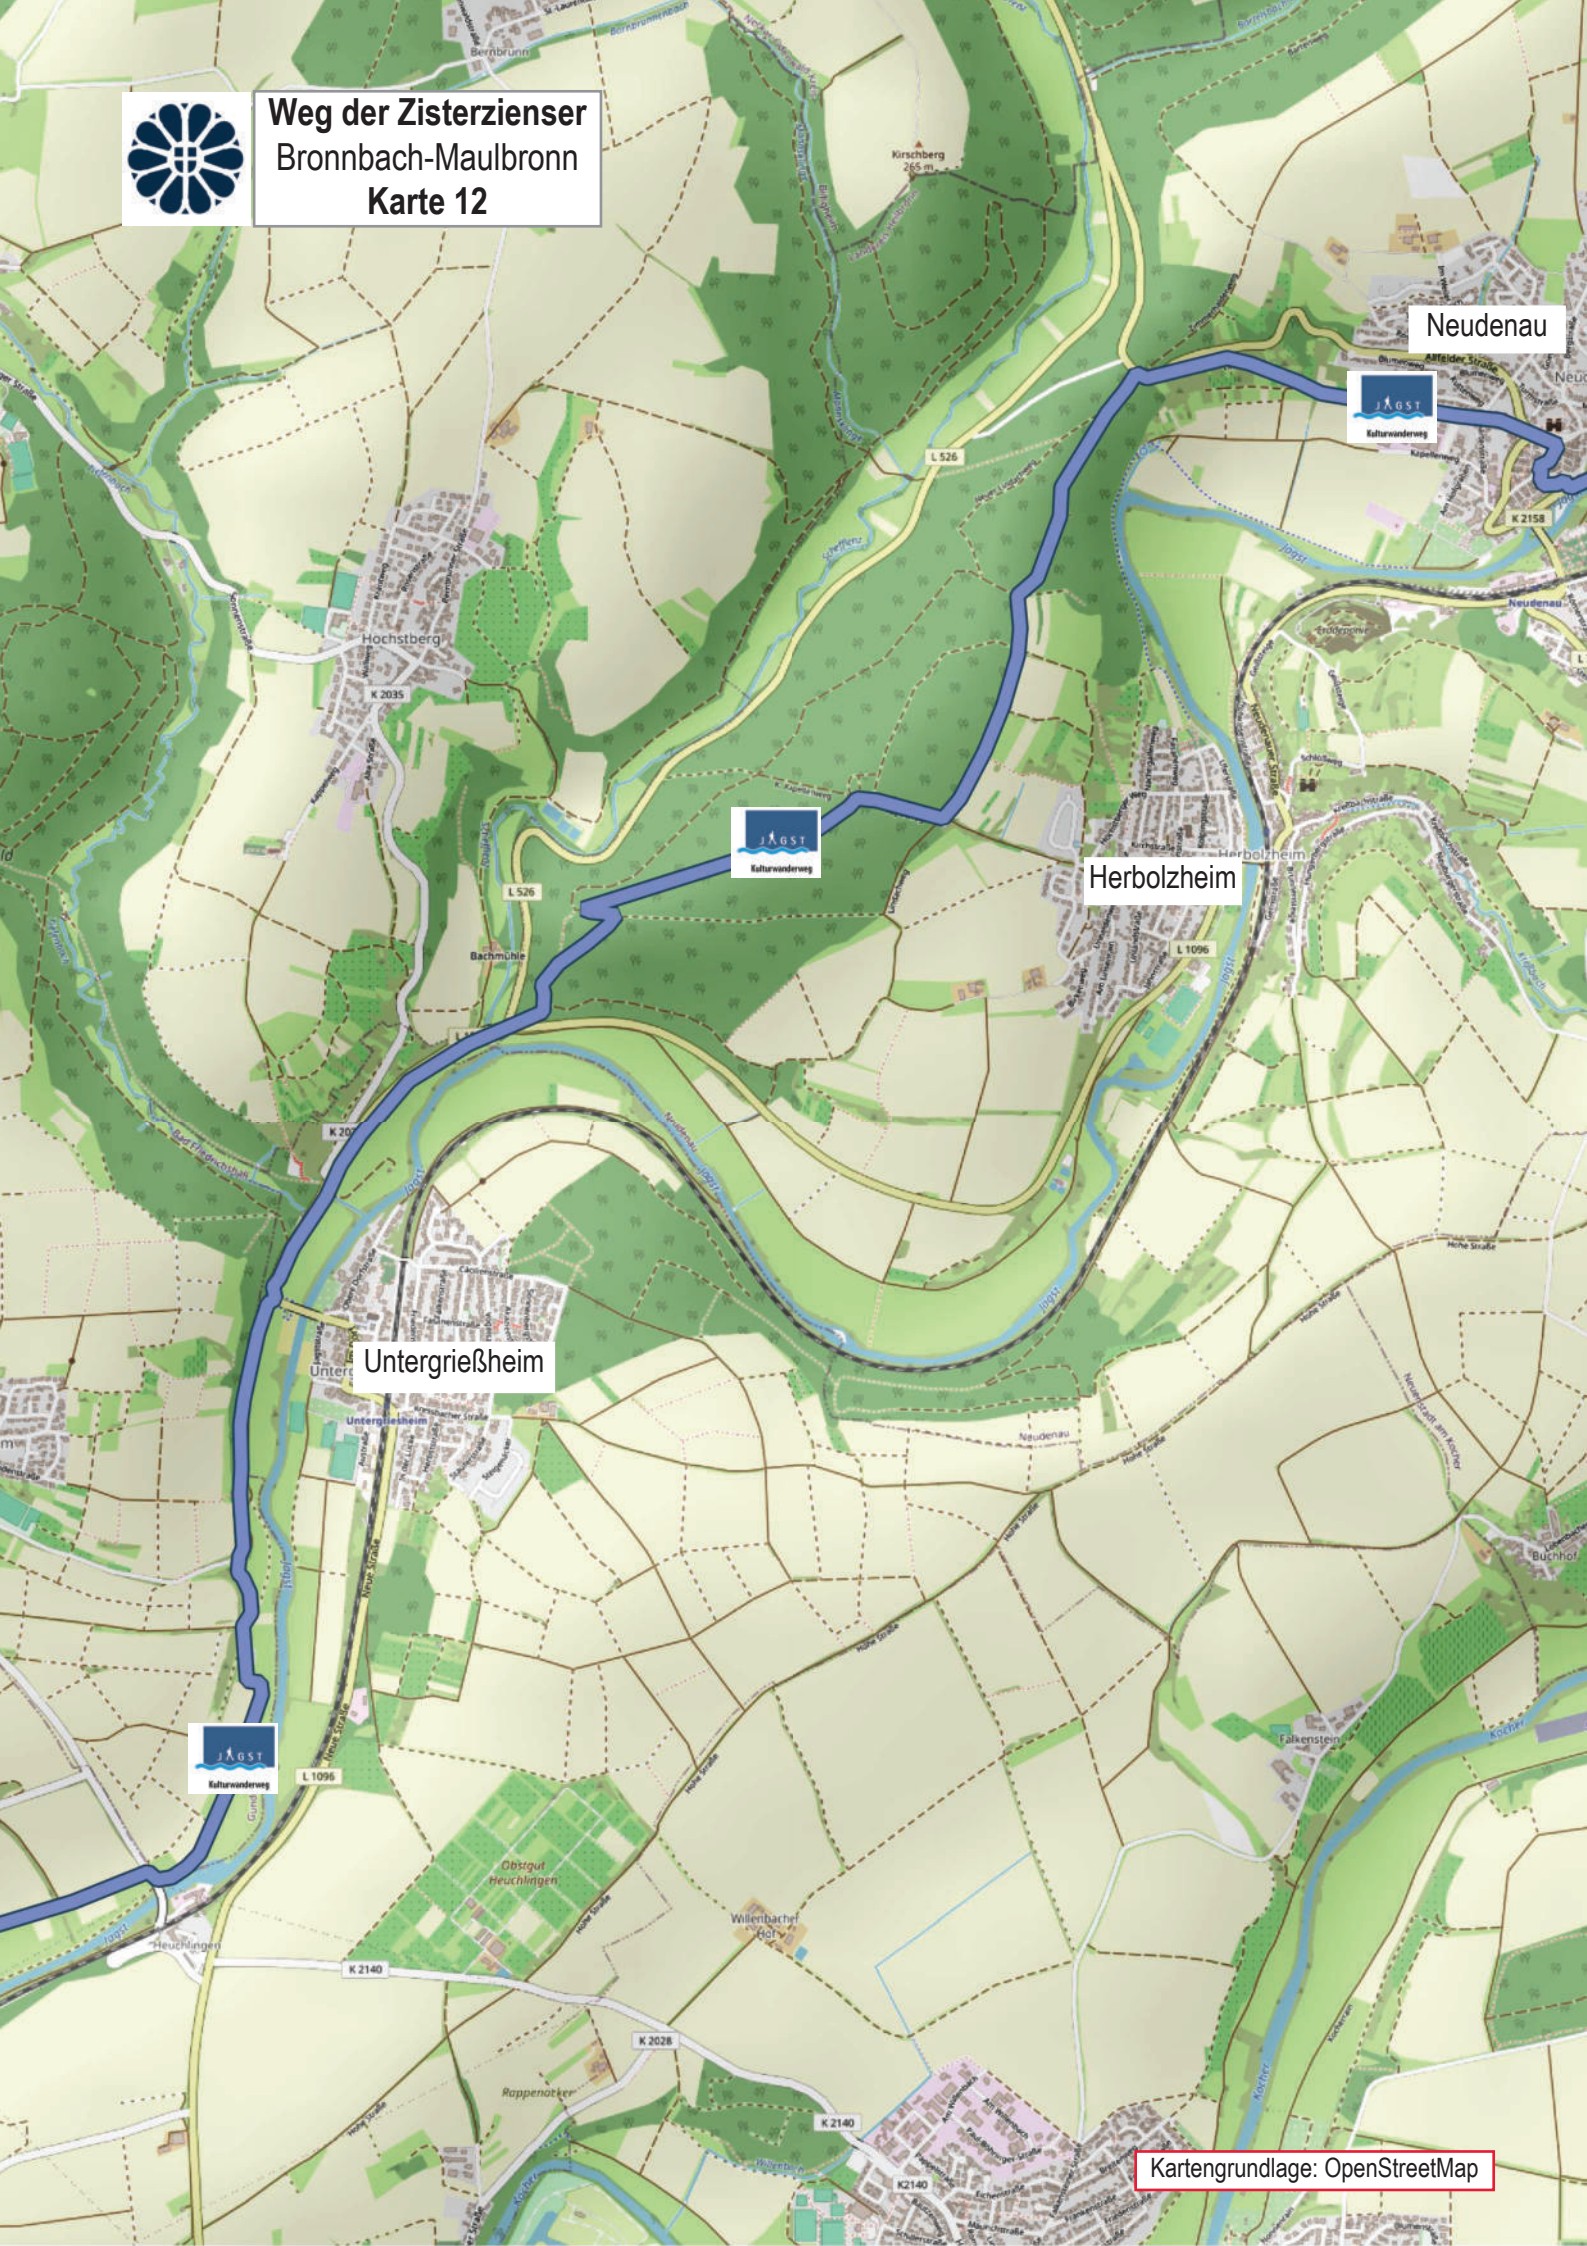

Weg der Zisterzienser
Bronnbach - Maulbronn
Karte 10

Weg der Zisterzienser Bronnbach - Maulbronn Karte 11

Weg der Zisterzienser
Bronnbach-Maulbronn
Karte 12

Neudenu

Herbolzheim

Untergießheim

Kartengrundlage: OpenStreetMap

Weg der Zisterzienser Bronnbach-Maulbronn Karte 14

Scheuerberg

Neckarsulm

Wartberg

Weg der Zisterzienser Bronnbach - Maulbronn Karte 15

Wartberg

Heilbronn

Ehem. Maulbronner Hof

Sternefels

**Nebenstrecke
Fülmenbacher Hof**

Diefenbach

Fülmenbacher Hof

Scheuelberghof

**Nebenstrecke
Scheuelberghof**

Weg der Zisterzienser
Bronnbach - Maulbronn
Karte 21

Nebenstrecke
Scheuelberghof

Nebenstrecke
Fülmenbacher Hof