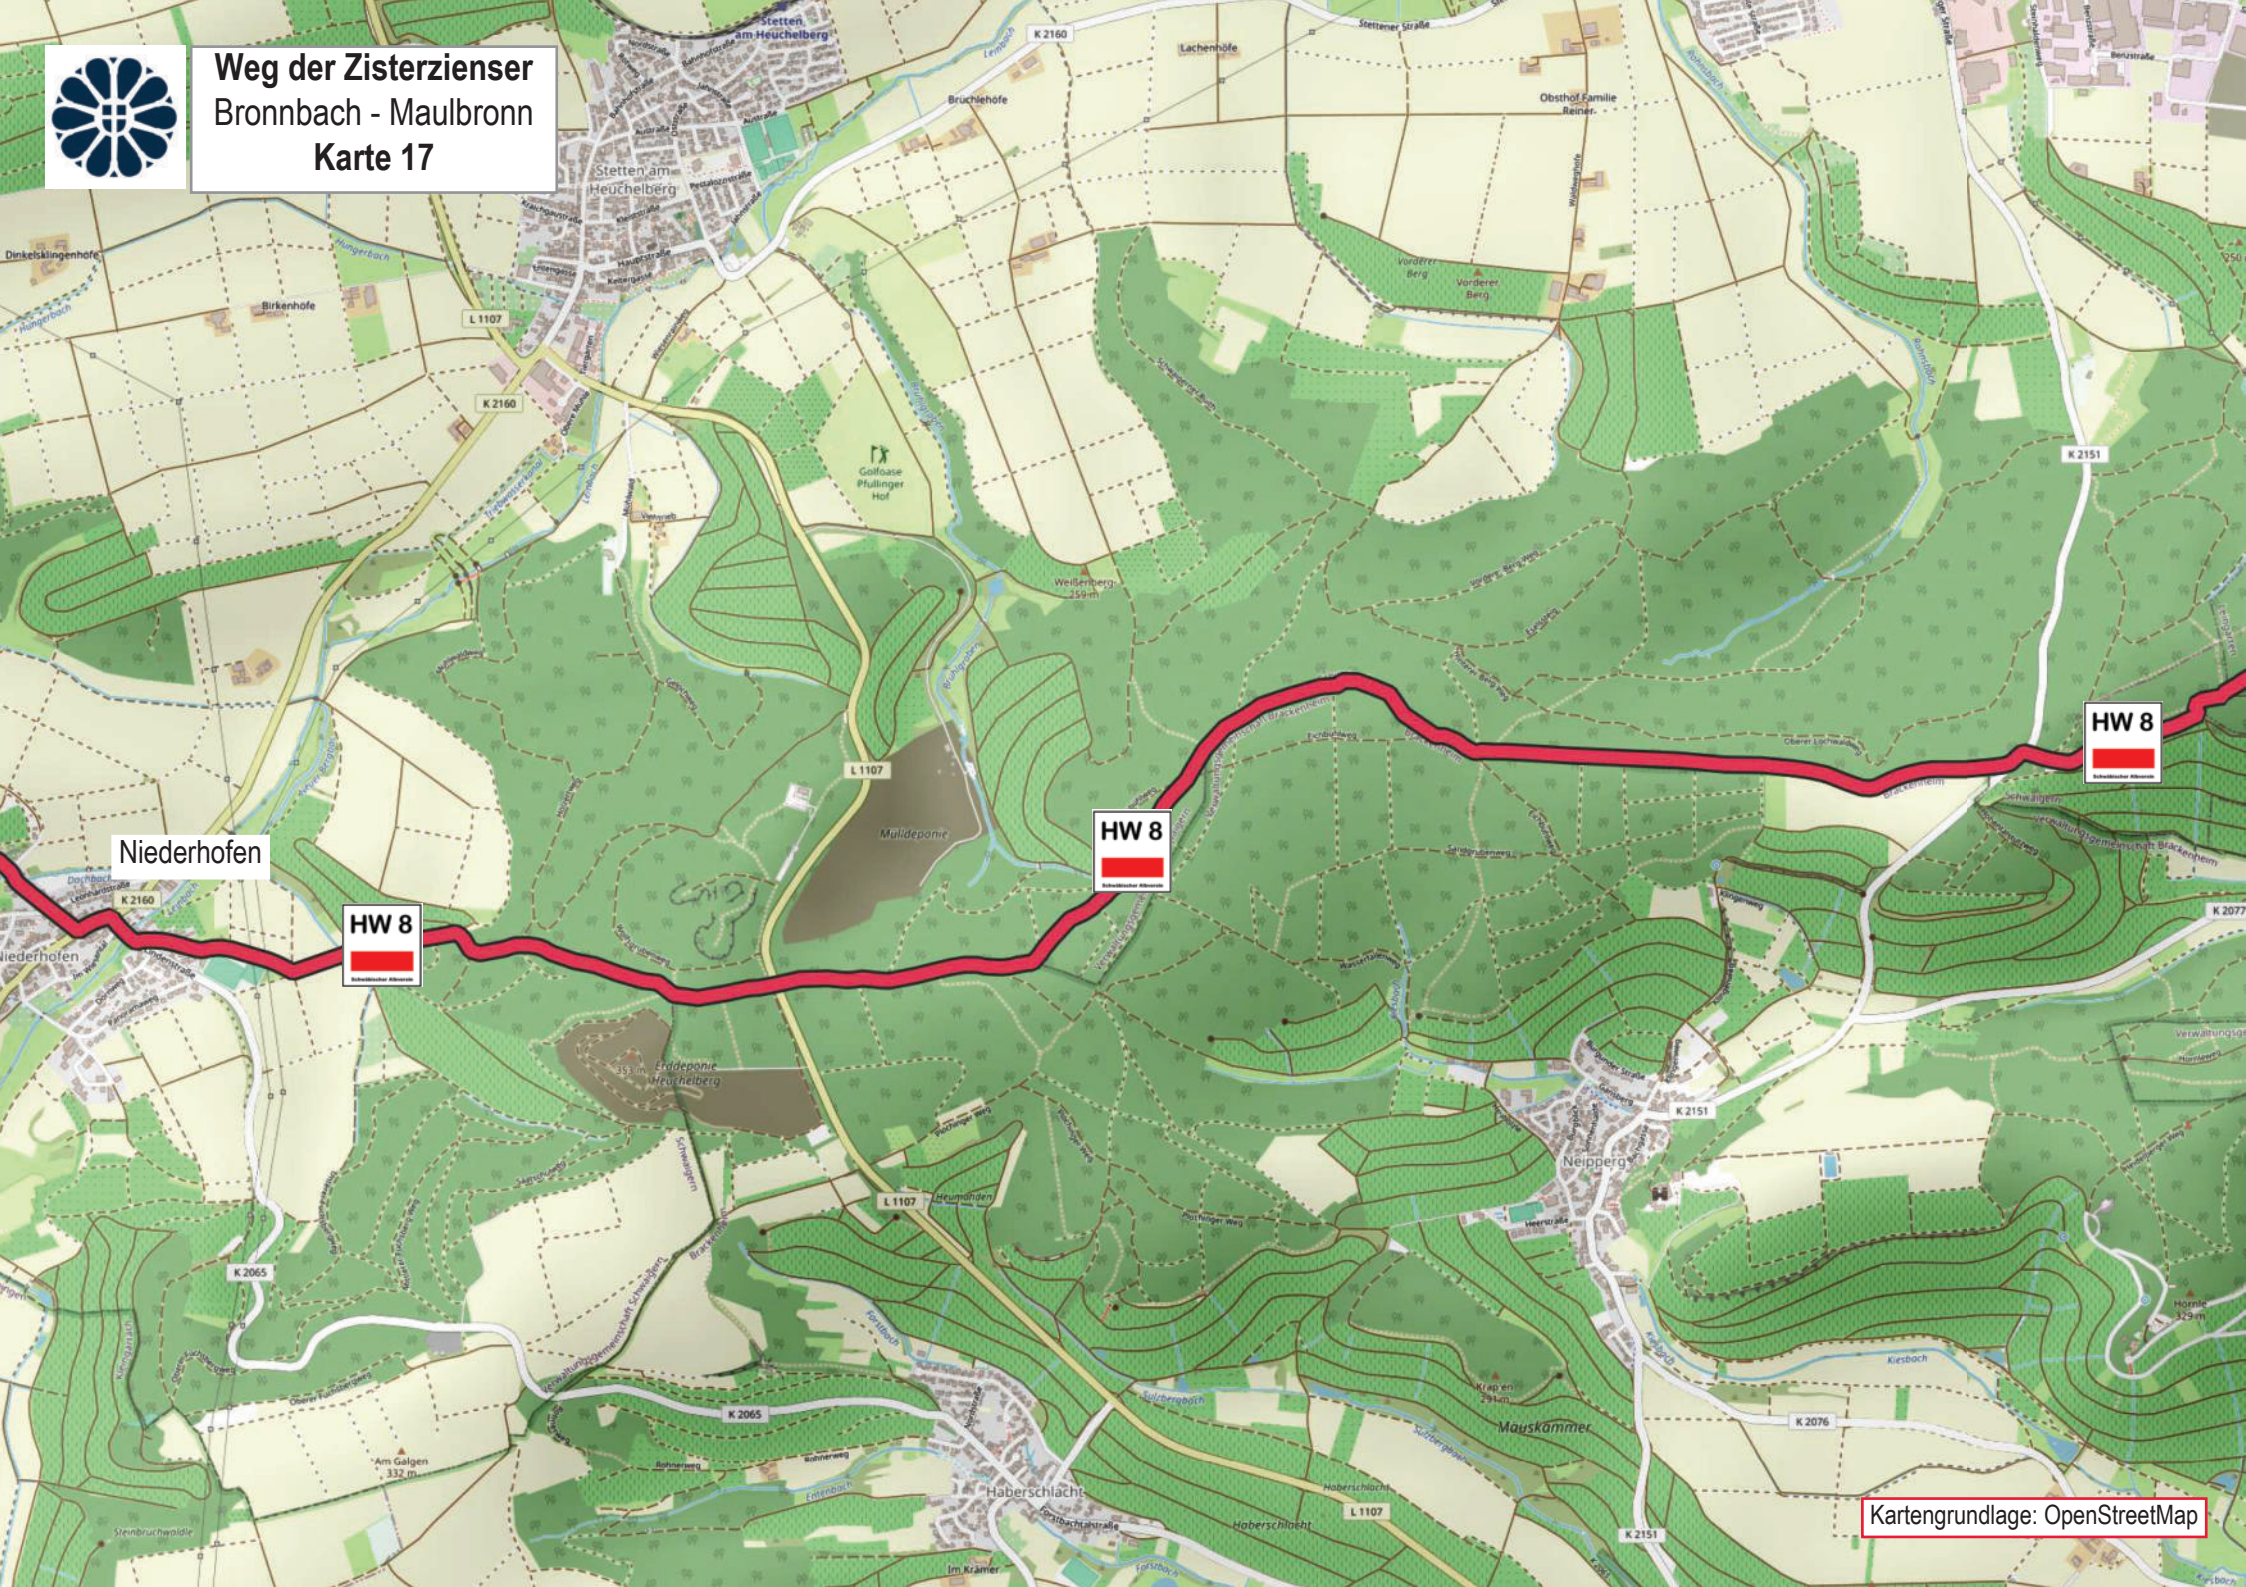

Böckingen

HW 8

HW 8

Weg der Zisterzienser Bronnbach - Maulbronn Karte 16

HW 8
Schichtlicher Abfluss

HW 8
Schichtlicher Abfluss

Heuchelberger Warte

HW 8
Schichtlicher Abfluss

Weg der Zisterzienser Bronnbach - Maulbronn Karte 17

Niederhofen

HW 8

HW 8

HW 8

Kartengrundlage: OpenStreetMap

Weg der Zisterzienser
Bronnbach - Maulbronn
Karte 18

HW 8
Hochwasserlinie

Ottilienberg

Chartaque

HW 8
Hochwasserlinie

Niederhofen

**Weg der Zisterzienser
Bronnbach - Maulbronn
Karte 19**

Abkürzung

Sternenfels

**Weg der Zisterzienser
Bronnbach - Maulbronn
Karte 20**

Nebenstrecke
Fülmenbacher Hof