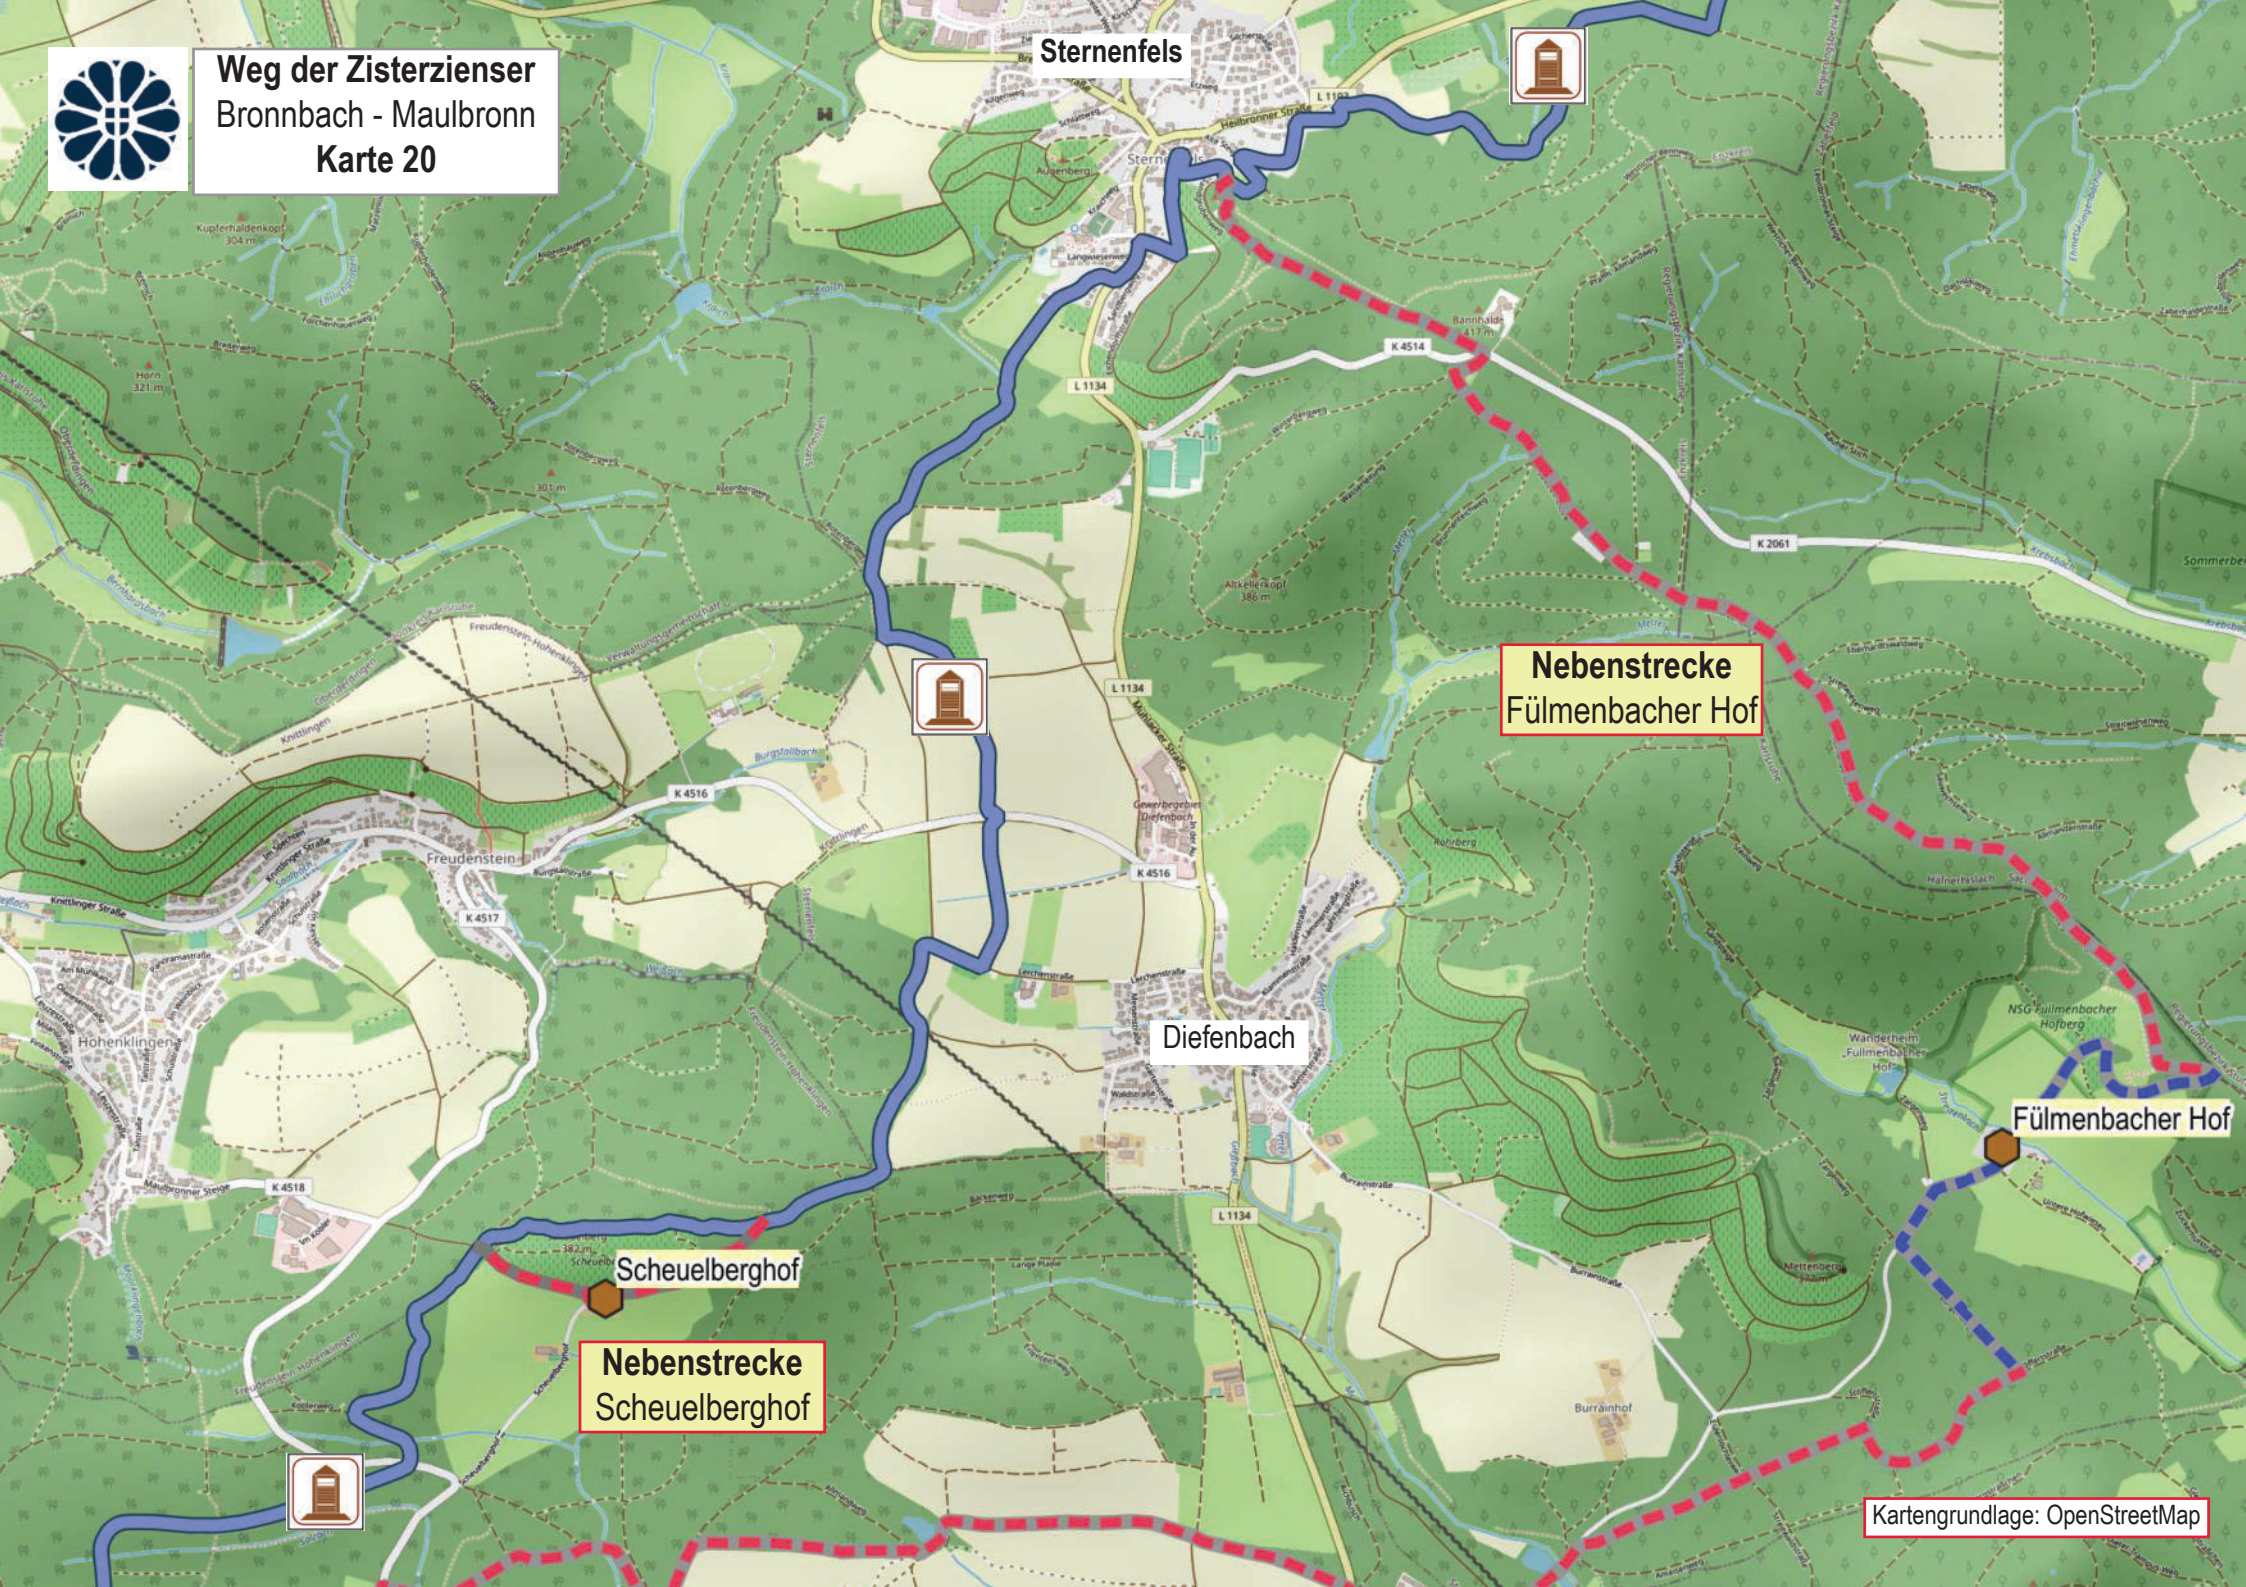

Weg der Zisterzienser Bronnbach - Maulbronn Karte 17

Niederhofen

HW 8

HW 8

HW 8

Kartengrundlage: OpenStreetMap

Weg der Zisterzienser
Bronnbach - Maulbronn
Karte 18

HW 8
Hochwasserlinie

Ottilienberg

Chartaque

HW 8
Hochwasserlinie

Niederhofen

**Weg der Zisterzienser
Bronnbach - Maulbronn
Karte 19**

Abkürzung

Sternenfels

**Weg der Zisterzienser
Bronnbach - Maulbronn
Karte 20**

Sternefels

**Nebenstrecke
Fülmenbacher Hof**

Diefenbach

Fülmenbacher Hof

Scheuelberghof

**Nebenstrecke
Scheuelberghof**

Weg der Zisterzienser
Bronnbach - Maulbronn
Karte 21

Nebenstrecke
Scheuelberghof

Nebenstrecke
Fülmenbacher Hof