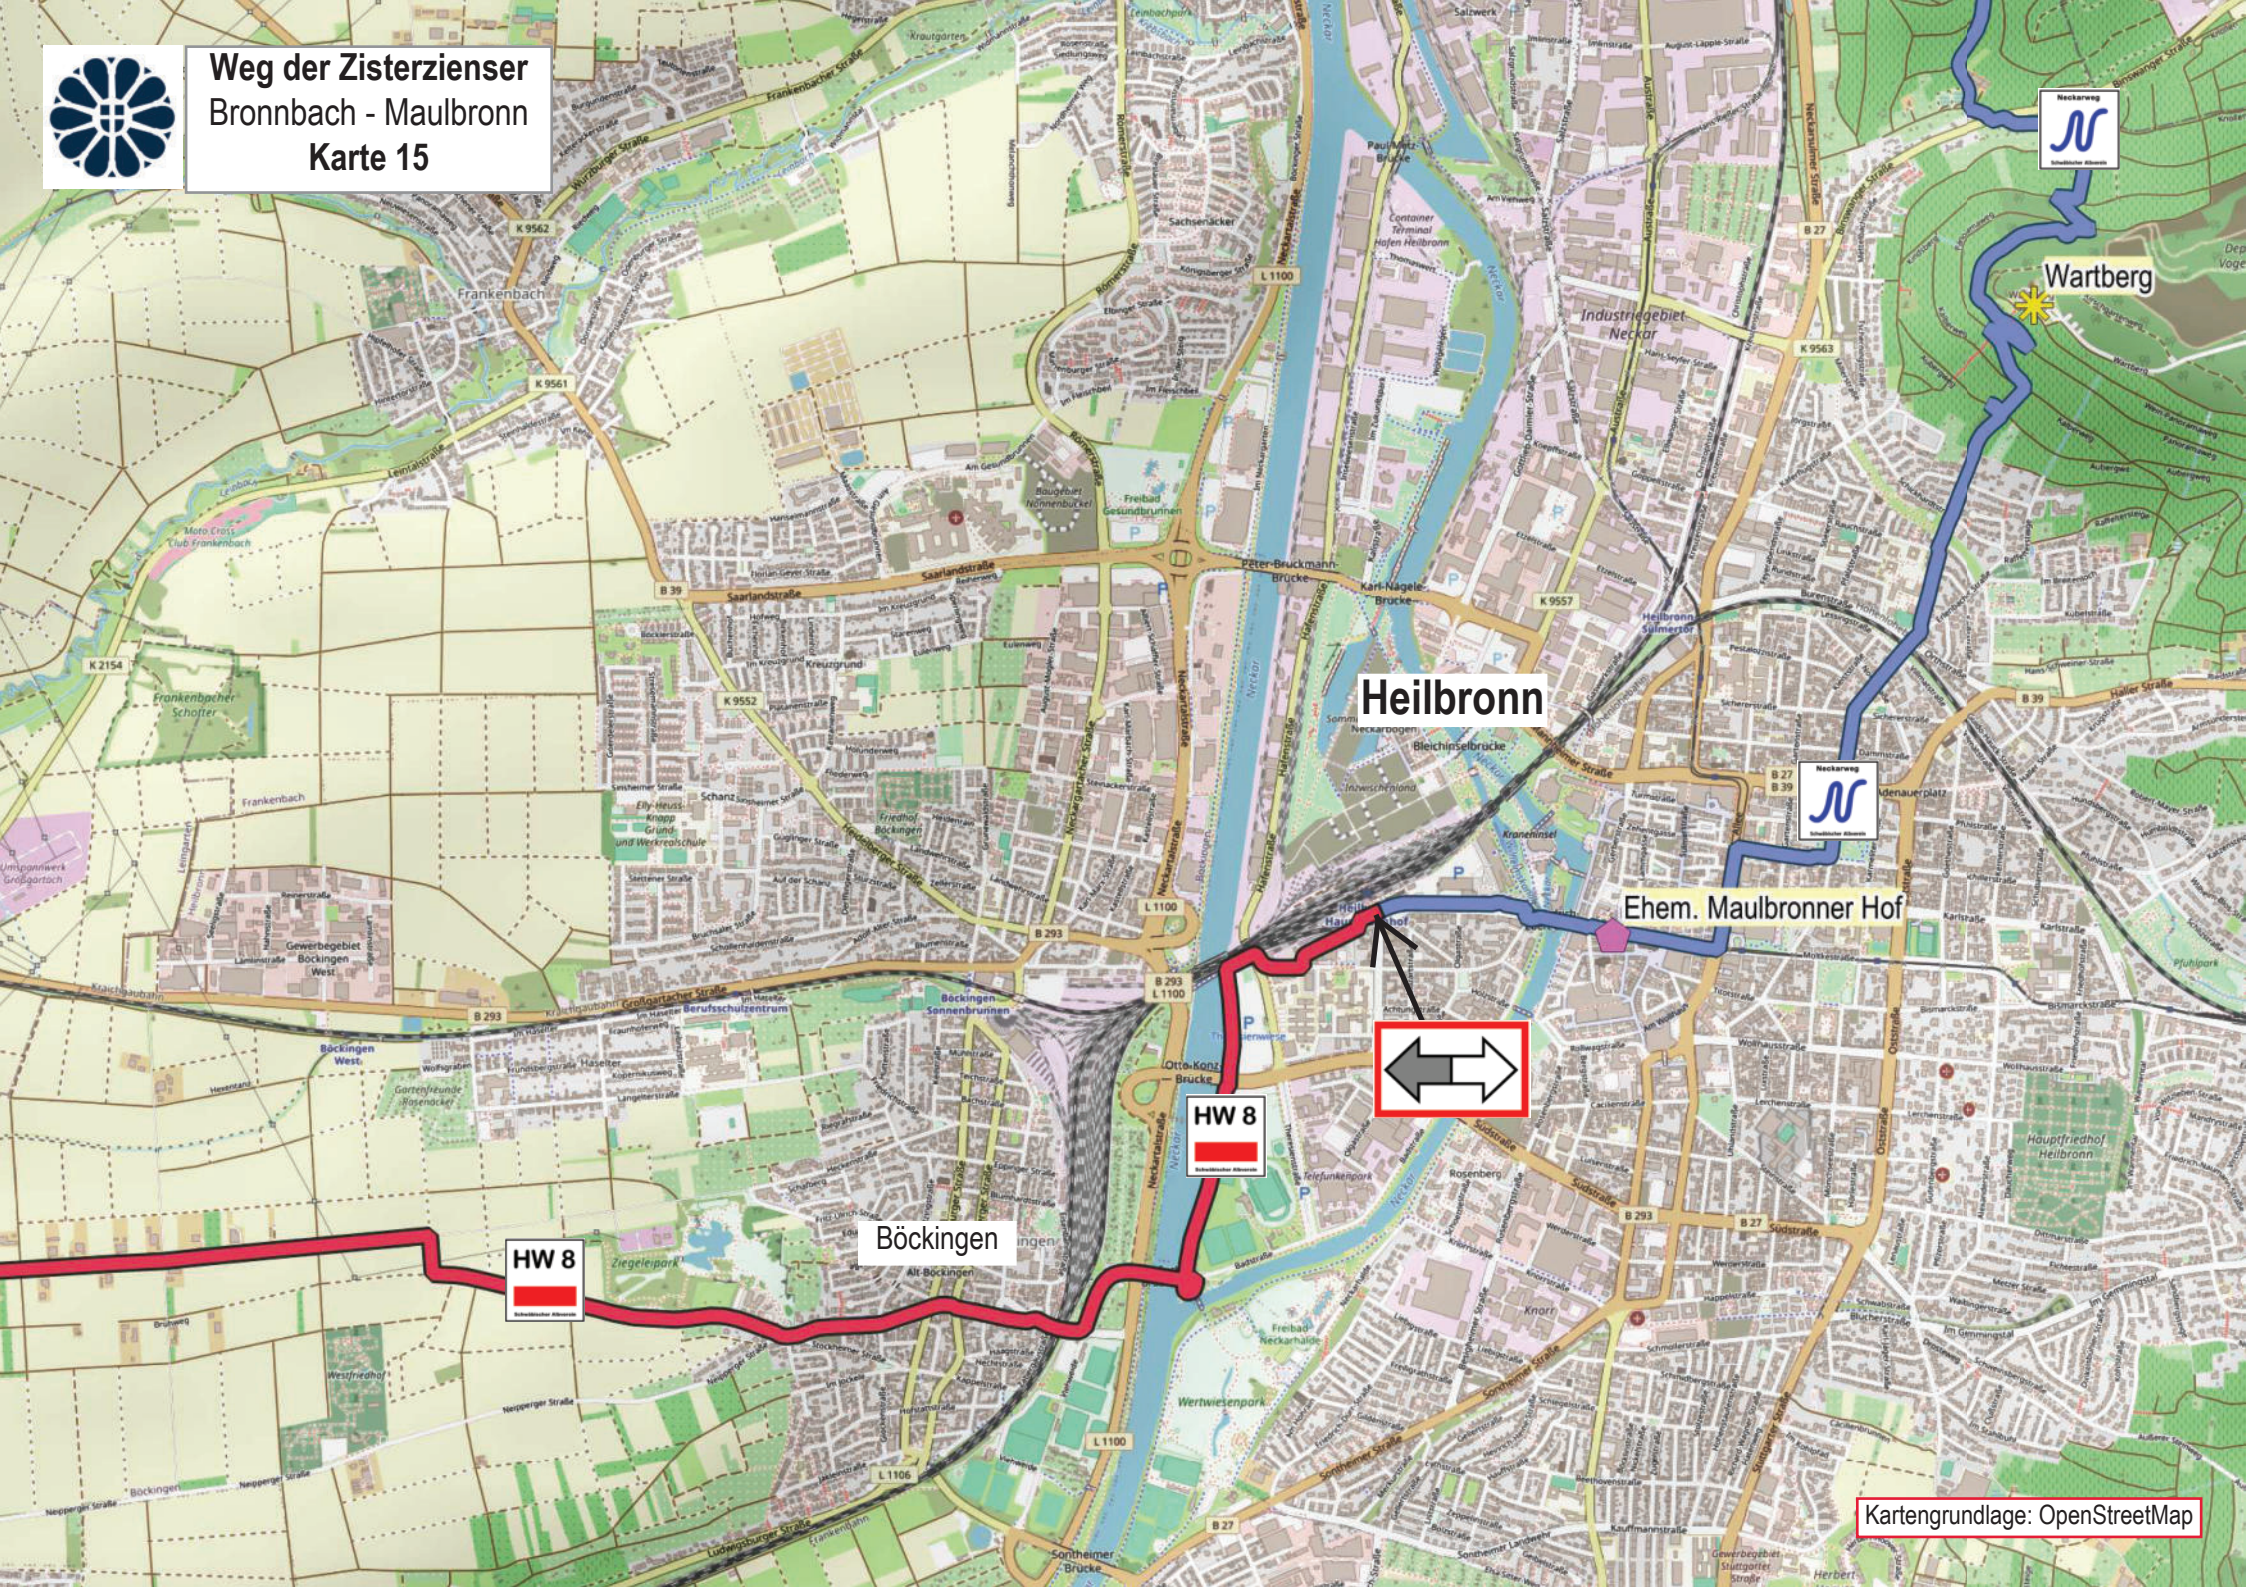

Weg der Zisterzienser Bronnbach-Maulbronn Karte 14

Scheuerberg

Neckarsulm

Wartberg

Weg der Zisterzienser Bronnbach - Maulbronn Karte 15

Wartberg

Heilbronn

Ehem. Maulbronner Hof

Böckingen

HW 8

HW 8

Weg der Zisterzienser Bronnbach - Maulbronn Karte 16

HW 8
Schichtlicher Abfluss

HW 8
Schichtlicher Abfluss

Heuchelberger Warte

HW 8
Schichtlicher Abfluss

Weg der Zisterzienser Bronnbach - Maulbronn Karte 17

Niederhofen

HW 8

HW 8

HW 8

Kartengrundlage: OpenStreetMap

Weg der Zisterzienser
Bronnbach - Maulbronn
Karte 18

HW 8
Hochwasserlinie

Nebenstrecke
Fülmenbacher Hof