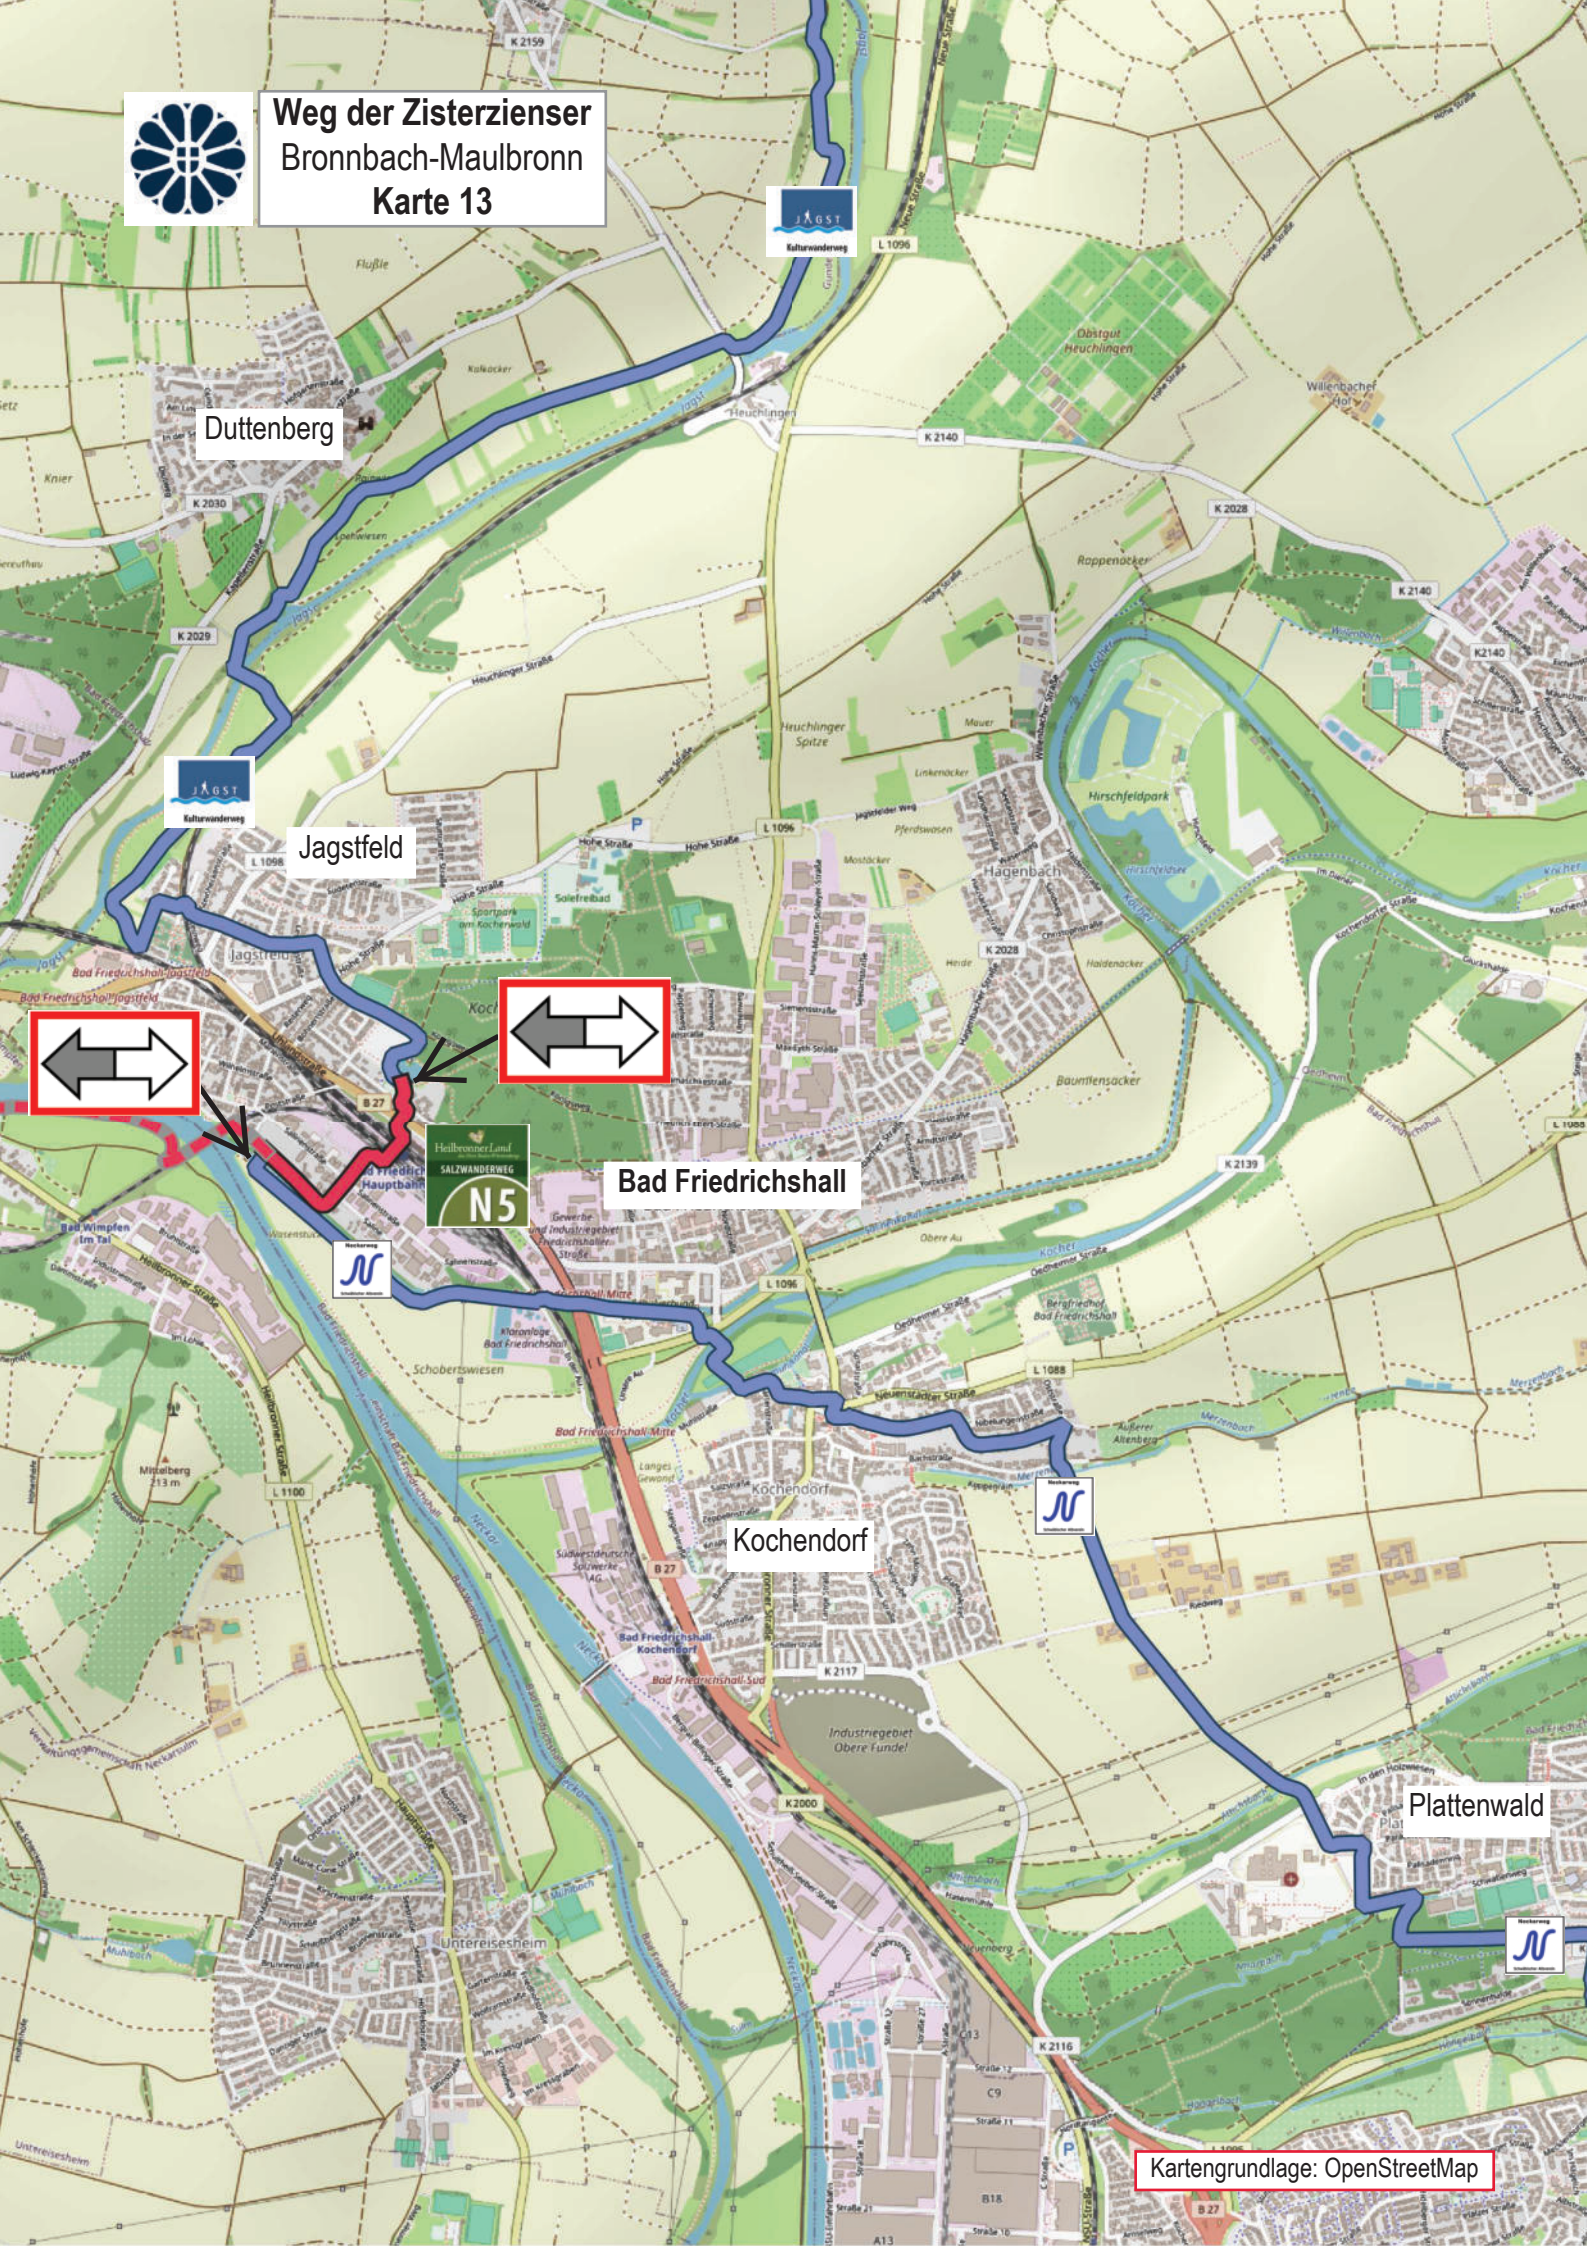

Weg der Zisterzienser
Bronnbach - Maulbronn
Karte 10

Weg der Zisterzienser Bronnbach - Maulbronn Karte 11

Weg der Zisterzienser
Bronnbach-Maulbronn
Karte 12

Neudenu

Herbolzheim

Untergießheim

Kartengrundlage: OpenStreetMap

Weg der Zisterzienser Bronnbach-Maulbronn Karte 13

Duttenberg

Jagstfeld

Bad Friedrichshall

Kochendorf

Plattenwald

Kartengrundlage: OpenStreetMap

Plattenwald

Böckingen

HW 8

HW 8

Weg der Zisterzienser Bronnbach - Maulbronn Karte 16

HW 8
Schichtlicher Abfluss

HW 8
Schichtlicher Abfluss

Heuchelberger Warte

HW 8
Schichtlicher Abfluss

Nebenstrecke
Fülmenbacher Hof